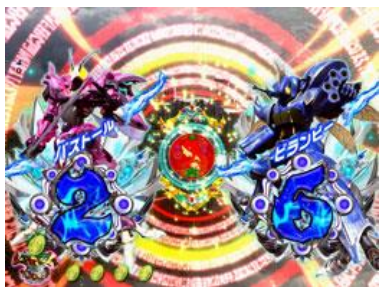

中間圖案預告

通常變動中中間圖案很重要，空白以外的圖案停止時為好機

最後停止發展示唆圖案時則發展對應演出