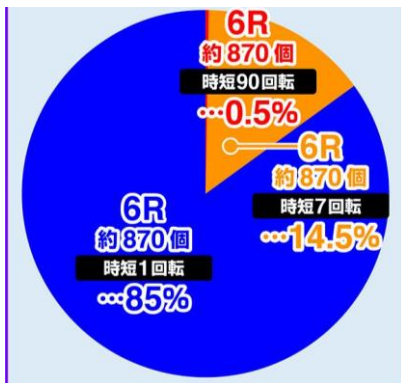

94.8 轉 (設定 1)

大當圖案

基本 SPEC

賞球數 4&2&3&7&9&14

起動口大當確率

1/319.7~1/199.8

電嘴大當確率 1/8.46

詛咒的連鎖突入率 56%

詛咒的連鎖繼續率 78%

平均出玉

6R : 約 870 個

10R : 約 1310 個

ROUND 數 6/9

1R COUNT 數 10

時短

1/7/90 回+保留最大 4 個

大當 ROUND 數分配比例-起動口入賞時

0.5% 6R (時短 90)、14.5% 6R (時短 7)

85% 6R (時短 1)

大當 ROUND 數分配比例-電嘴入賞時

10% 10R (時短 90)

90% 10R (時短 7)

樂都

SLOTTO
パチスロ・柏青斯洛