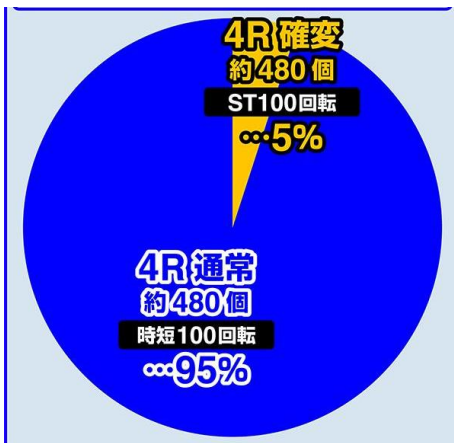

大當圖案
(請看畫面中圖案)

基本 SPEC

賞球數 4&1&12

通常時大當確率

1/199.8~1/171.5

確變時大當確率

1/45.6~1/39.1

確變率

起動口 5%/電嘴 100%

確變最大 100 轉

平均出玉

2~8R : 約 240~960 個

10R : 約 1200 個

ROUND 數 2/4/6/8/10

1R COUNT 數 10

時短 全大當結束後 100 轉

大當 ROUND 數分配比例-起動口入賞時

5% 4R 確變、95% 4R 通常

大當 ROUND 數分配比例-電嘴入賞時

15% 10R 確變、4% 8R 確變、7% 6R 確變
24% 4R 確變、50% 2R 確變

樂都

SLOTTO
パチスロ・柏青斯洛

最豐富的機種情報查詢
最專業的中文機台攻略
最即時的線上論壇討論
最廣大的電玩消費族群
最有效活動廣告平台

盡在 樂都 SLOTTO
パチスロ・柏青斯洛