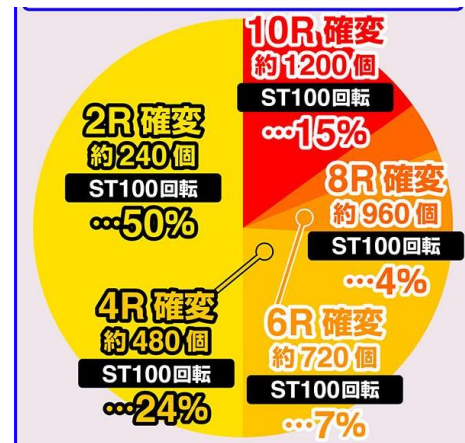

大當圖案
(請看畫面中圖案)

基本 SPEC

賞球數 4&1&12

通常時大當確率

1/199.8~1/171.5

確變時大當確率

1/45.6~1/39.1

確變率

起動口 5%/電嘴 100%

確變最大 100 轉

平均出玉

2~8R : 約 240~960 個

10R : 約 1200 個

ROUND 數 2/4/6/8/10

1R COUNT 數 10

時短 全大當結束後 100 轉

大當 ROUND 數分配比例-起動口入賞時

5% 4R 確變、95% 4R 通常

大當 ROUND 數分配比例-電嘴入賞時

15% 10R 確變、4% 8R 確變、7% 6R 確變
24% 4R 確變、50% 2R 確變

樂都

SLOTTO
パチスロ・柏青斯洛

最豐富的機種情報查詢
最專業的中文機台攻略
最即時的線上論壇討論
最廣大的電玩消費族群
最有效活動廣告平台

盡在 樂都 SLOTTO
パチスロ・柏青斯洛