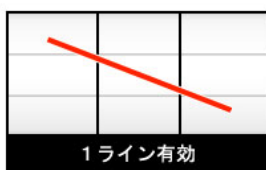

大恐龍賈美拉

パチスロガメラ

樂都機種介紹 QR

手機掃描 QR 進入機種介紹

導入年月 2021/06

六號機 AT TYPE

框體圖片

有效線

左上右下一線有效

50 枚約可遊技轉數 32G

小役構成

BIG BONUS

REG BONUS/JAC

獲得枚數超過 129 枚時結束

13 枚

3 枚