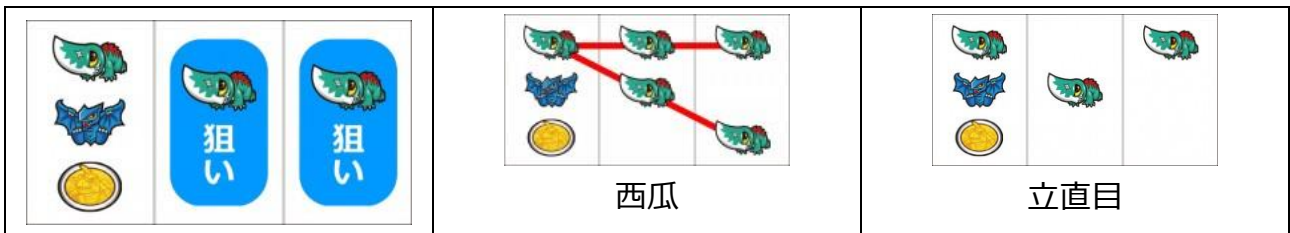

開獎條件

1. 轉轉抽選 BONUS
2. 天井到達

天井情報與恩惠

天井為 BIG 結束後消化 1000G 或 REG 結束後消化 930G

天井到達時經由前兆當選 BONUS 確定

樂都

SLOTTO
パチスロ・柏青斯洛

最豐富的中機情報查詢
最專業的中機台攻
最即時的線上論壇討
最廣大的電玩消費族
最有效活動廣告平台

盡在 樂都 SLOTTO
パチスロ・柏青斯洛

樂都

樂都社團討論區

歡迎加入FB粉絲團

<https://www.facebook.com/groups/happyslotto/>

小役種類及瞄壓方式

首先左轉輪在轉輪上段附近瞄押紅 7

左轉輪下段紅櫻停止時為紅櫻或是立直目

左轉輪下段紅 7 停止時為一般小役或是對決目，下表右邊兩個牌型為對決目

左轉輪上段西瓜 (綠色恐龍以下皆稱西瓜)，中右轉輪瞄押西瓜，西瓜連線時為西瓜

西瓜小 V 型停止時為立直目

擬似 BONUS 中的打法

有押順指示時照押順停

白色閃爍發生時左轉輪瞄押紅 7 來迴避 BAR 連線

切入演出+中押指示發生時會進行技術介入挑戰，中轉輪必須在上段到中段精準瞄押紅 7

如果中轉輪紅 7 停在中段時為瞄押成功，敵方怪獸的 ICON 升格濃厚

瞄押演出發生時則全轉輪瞄押指定圖案

各種演出說明

模式與 BONUS 介紹

通常時場景

海場景

海底遺跡場景

海底火山場景

通常場景有三種，上面越右邊的高確期待度越高，高確中發展對決時為好機