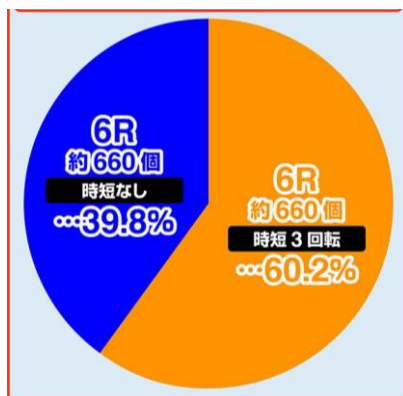

84.8 轉

大當圖案

基本 SPEC

賞球數 3&1&4&11

起動口大當確率 1/318.1

電嘴大當確率 1/2.06

RUSH 突入率 60.2%

RUSH 繼續率 93%

平均出玉

3~6R : 約 330~660 個

9R : 約 990 個

ROUND 數 3/6/9

1R COUNT 數 10

時短

大當結束後 0 或 3 回

+剩餘保留 1 個

大當 ROUND 數分配比例-起動口入賞時

60.2% 6R+時短 3 回

39.8% 6R+無時短

大當 ROUND 數分配比例-電嘴入賞時

20% 9R+時短 3 回

80% 3R+時短 3 回

樂都

SLOTTO