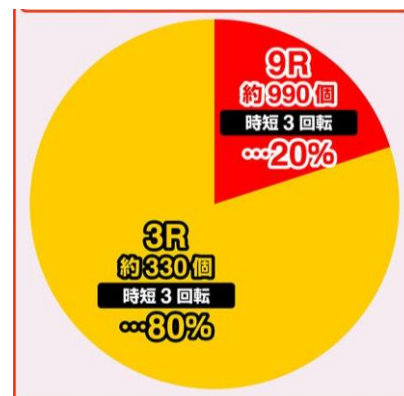

84.8 轉

大當圖案

基本 SPEC

賞球數 3&1&4&11

起動口大當確率 1/318.1

電嘴大當確率 1/2.06

RUSH 突入率 60.2%

RUSH 繼續率 93%

平均出玉

3~6R : 約 330~660 個

9R : 約 990 個

ROUND 數 3/6/9

1R COUNT 數 10

時短

大當結束後 0 或 3 回

+剩餘保留 1 個

大當 ROUND 數分配比例-起動口入賞時

60.2% 6R+時短 3 回

39.8% 6R+無時短

大當 ROUND 數分配比例-電嘴入賞時

20% 9R+時短 3 回

80% 3R+時短 3 回

樂都

SLOTTO