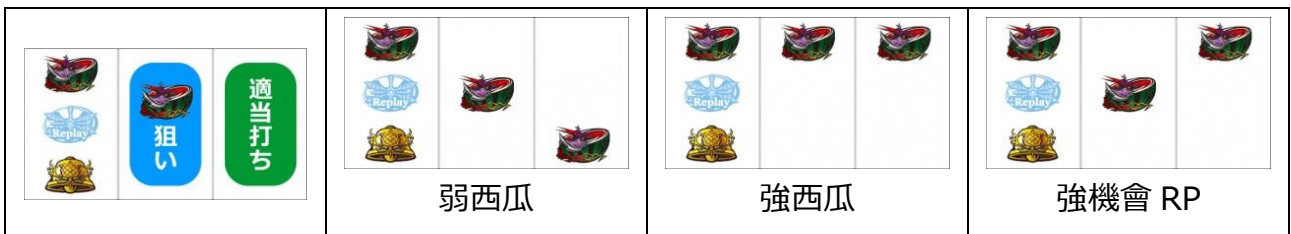

最豐富的中線電活
最專業的中線電活
最即時的線電活
最廣大的線電活
最有效的線電活

各種中文線上玩活動
情報機台論壇消費廣告
查詢攻討族群平台

盡在 樂都 SLOTTO
パチスロ・柏青斯洛

樂都

樂都社團討論區

歡迎加入FB粉絲團

<https://www.facebook.com/groups/happyslotto/>

小役種類及瞄壓方式

通常時首先左轉輪約在上段附近瞄押 15 號紅櫻（雙黑 BAR 中間）

左轉輪中段紅櫻停止時為中段櫻確定，中右轉輪適當停止

左轉輪下段紅櫻停止時為紅櫻確定，中右轉輪適當停止

左轉輪下段黑 BAR 停止時，中右轉輪適當停止，形成下面幾種牌型時為對應的特殊小役

左轉輪西瓜出現時，中轉輪瞄押西瓜，右轉輪適當停止，斜線西瓜連線為弱西瓜

平行西瓜連線時為強西瓜，西瓜停止 V 牌型時為強機會 RP

瞄押黑 BAR 的切入演出發生時則全轉輪瞄押黑 BAR

立直目

BONUS 中的打法

BIG 與 REG 中都必須精準瞄押一次獲得 10 枚役使總獲得枚數為最大

首先左轉輪上段必須精準瞄押紅七，之後中右轉輪適當停止則可獲得 10 枚役
成功一次後 BIG 中可以逆押，REG 中則要順押且左轉輪迴避紅七來消化

BIG 中逆押時要是形成左上右下的斜線銅鐘聽牌時

左轉輪中段精準瞄押黃七時會發生特殊音效或是特殊演出，會進行設定值的示唆

RT 中的打法

照通常時打法即可

各種演出說明

場景與模式介紹

GATE CHANCE

機會 RP 成立時突入，黑 BAR 連線期待度約 40% 的 CZ
BAR 連線則會往連續演出發展，一定會突入 RT 或是當選 BONUS
右邊的三人兔女郎版的切入演出發生時則為激熱
CZ 中要是再度成立機會 RP 則當選 BONUS 濃厚

日本場景

GATE CHANCE 失敗後一部分
所移行的場景，為開獎的好機
機會 RP 成立時有機會發生
特殊演出