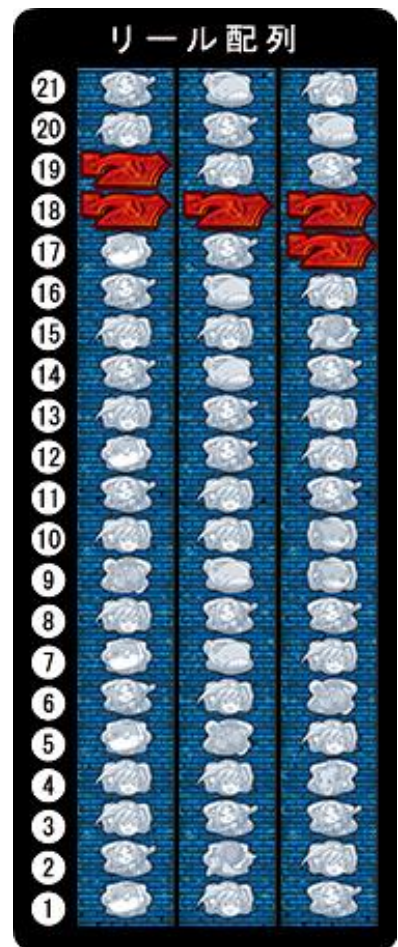

海洋大師~拉拉的旅行序曲~

シーマスター ~ララ、旅立ちのプレリュード~

樂都機種介紹 QR

手機掃描 QR 進入機種介紹

導入年月 2014/12

五號機 AT TYPE

框體圖片

有效線

中段一線有效

50 枚約可遊技轉數 32G

小役構成

角色圖案

轉輪配列

開獎條件

1. 規定轉數到達
2. 經由「ポセイドンゲート」抽選
3. 特殊小役抽選

轉輪凍結特典與確率

發生確率通常時為 1/66000、AT 中為 1/15650
 特典為究極 V ATTACK 突入
 最低保證上乘 200G

天井情報與恩惠

天井為通常時消化 931G，天井到達消化前兆轉數後突入 AT

樂都

SLOTTO
パチスロ・柏青斯洛

最豐富的中機情報查詢
最專業的中機台攻
最即時的線上市論壇
最廣大的電玩消費族
最有效活動廣告平台

盡在 樂都 SLOTTO
パチスロ・柏青斯洛

樂都

樂都社團討論區

歡迎加入FB粉絲團

<https://www.facebook.com/groups/happyslotto/>

小役種類及瞄壓方式

通常時完全不用任何瞄押，順押即可

AT 中只要照押順指示停止即可

因為畫面上有搭載擬似轉輪，只要轉輪上出現三個相同顏色的圖案即為該小役成立

如果是特殊小役的話，出現任一個魚兒角色時即為強小役，出現三個魚兒角色時期待大增