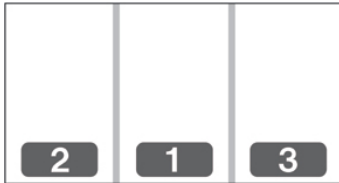

發生確率通常時為 1/66000、AT 中為 1/15650
 特典為究極 V ATTACK 突入
 最低保證上乘 200G

天井情報與恩惠

天井為通常時消化 931G，天井到達消化前兆轉數後突入 AT

樂都

SLOTTO
パチスロ・柏青斯洛

最豐富的中機情報查詢
最專業的中機台攻
最即時的線上市論壇
最廣大的電玩消費族
最有效活動廣告平台

盡在 樂都 SLOTTO
パチスロ・柏青斯洛

樂都

樂都社團討論區

歡迎加入FB粉絲團

<https://www.facebook.com/groups/happyslotto/>

小役種類及瞄壓方式

通常時完全不用任何瞄押，順押即可

AT 中只要照押順指示停止即可

因為畫面上有搭載擬似轉輪，只要轉輪上出現三個相同顏色的圖案即為該小役成立

如果是特殊小役的話，出現任一個魚兒角色時即為強小役，出現三個魚兒角色時期待大增

各種演出說明

通常場景與模式介紹

通常場景

通常場景有珊瑚礁、遺跡，深海，坎布里亞四種，會依照滞在場景示唆內部狀態

深海場景示唆高確，坎布里亞則有機會為前兆，珊瑚礁與遺跡的黃昏場景也為好機

海神 GATE BINGO

為自力解除區間之一，10G+a繼續，只要連線賓果則獲得 AT，複數線連線時則上乘 AT 初期 G 數

消化中召喚角色時為好機，有機會一口氣開放複數的格子，有時也會發生連線失敗時的復活演出

海神 GATE TETRA

比 BINGO 的 AT 當選期待度稍高的 CZ，會持續到 RP 8 次成立+a，畫面成立七連線的話則當選 AT 當選時有機會突入 SEAMASTER RUSH TETRA，最右邊的轉輪逆迴轉時為好機

海神 GATE JUDGEMENT

期待度最高的自力解除區間，基本為 7G 中了，但是消化中有機會變成無限（持續到 AT 當選）
消化中發生切入演出時則轉輪瞄押紅七連線，畫面的三叉槍顏色會示唆連線期待度