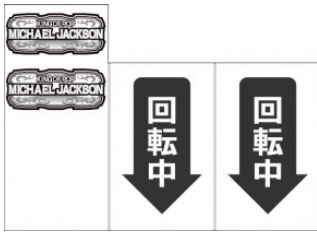

樂都

SLOTTO
パチスロ・柏青斯洛

最豐富的中線電活
最專業的中線電活
最即時的線電活
最廣大的線電活
最有效的線電活

各種中文線上玩活動
情報機台論壇消費廣告
查詢攻討族群平台

盡在 樂都 SLOTTO
パチスロ・柏青斯洛

樂都

樂都社團討論區

歡迎加入FB粉絲團

<https://www.facebook.com/groups/happyslotto/>

小役種類及瞄壓方式

首先瞄押左轉輪，約在轉輪上方到上段附近瞄押白 BAR

左轉輪中段紅櫻停止時為中段櫻確定，中右轉輪適當停止即可

左轉輪下段紅櫻停止時，中轉輪適當停止，右轉輪瞄押紅櫻

紅櫻三連時為強紅櫻，非三連時為弱紅櫻

左轉輪下段 BAR 停止時，中右轉輪適當停止，銅鐘形成小 V 型時為機會牌 A

左轉輪上段籌碼停止時，中右轉輪適當停止，青再斜線連線時為特殊 RP