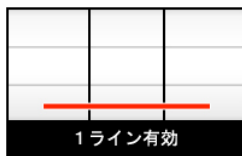

麥可傑克森

パチスロマイケル・ジャクソン

樂都機種介紹 QR

手機掃描 QR 進入機種介紹

導入年月 2018/03

五號機 A+ART TYPE

框體圖片

有效線