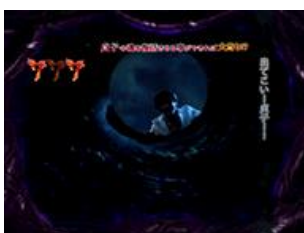

貞子接近 ZONE

也是先讀 ZONE 之一
移行後畫面下方的跑馬燈顏色必須要注意

S 的復活 ZONE

S 圖案連線所突入的最強先讀 ZONE
為詛咒四大演出之一

突貞子演出

3D 的貞子形象襲擊玩家! ?
恐怖與期待度都超高的激熱演出

S 機會

不只會往高期待度的演出
按鍵的顏色與震動的有無
必須要注意

道具系立直會在「貞」圖案非停止時的立直發展，標題顏色與道具的顏色變化時為好機

此系列演出本來期待度就很低，所以不用太過於期待

茜系立直

詛咒的束縛

詛咒的連鎖

詛咒的侵蝕

從影像所帶來的恐怖加上 CG 所展開的立直演出，「貞」圖案停止一個時發展

詛咒的侵蝕演出期待度稍高

貞子系立直

「貞」圖案停止兩個時為發展的契機，貞子一直將數字換成「貞」圖案，為「貞」圖案連線的好機

故事立直

復活

遭遇

退治

結末

期待度依序為：復活 < 遭遇 < 強襲 < 退治 < 結末，發展哪一個的期待度都很高