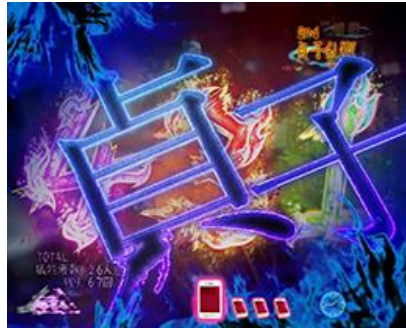

樂都社團討論區

歡迎加入FB粉絲團

<https://www.facebook.com/groups/happyslotto/>

各種演出說明

模式與大當介紹

通常模式

有靜默的醫院、柏田的房間、
水井等等一般場景
移行先讀 ZONE 時為好機

ST

為 155 轉 (連莊期待度約 80%)
的 ST, 會依照回轉數進行模式
捕獲模式→貞子亂獲模式→
倒數模式

活祭品模式

通常大當後所移行的時短模式
電嘴補助有 100 轉
時短的拉回期待度約 22%

S 的復活 BONUS

通常的 3.7 數字連線時
所當選的確變確定大當
會播放故事與樂曲

V 挑戰

為同樣確變確定的大當
獲得出玉只有 V 入賞口
開放的 1 ROUND

挑戰 BONUS

通常時的主要大當, 為 3.7 以外的數字連線
ROUND 中會發生升格演出的「S 的復活挑戰」
按鍵按完成「真」的文字則突入確變
失敗時也有機會發生「連鎖 BONUS」的復活演出

HYPER BIG BONUS

電嘴中的大當全部為確變大當,

BIG BONUS

會依照大當種類而有不同的出玉,

REG BONUS

HYPER BIG 可獲得最大出玉

預告演出