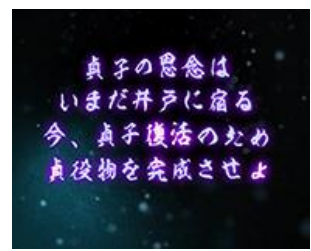

為 155 轉 (連莊期待度約 80%)
的 ST, 會依照回轉數進行模式
捕獲模式→貞子亂獲模式→
倒數模式

活祭品模式

通常大當後所移行的時短模式
電嘴補助有 100 轉
時短的拉回期待度約 22%

S 的復活 BONUS

通常的 3.7 數字連線時
所當選的確變確定大當
會播放故事與樂曲

V 挑戰

為同樣確變確定的大當
獲得出玉只有 V 入賞口
開放的 1 ROUND

挑戰 BONUS

通常時的主要大當, 為 3.7 以外的數字連線
ROUND 中會發生升格演出的「S 的復活挑戰」
按鍵按完成「真」的文字則突入確變
失敗時也有機會發生「連鎖 BONUS」的復活演出

HYPER BIG BONUS

電嘴中的大當全部為確變大當,

BIG BONUS

會依照大當種類而有不同的出玉,

REG BONUS

HYPER BIG 可獲得最大出玉

預告演出