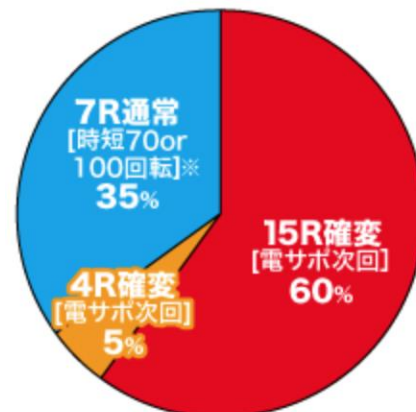

大當圖案

(請看畫面中圖案)

基本 SPEC

賞球數 4&1&6&7&14

通常時大當確率 1/297.89

確變中大當確率 1/128.75

起動口入賞時確變率 50.5%

電嘴入賞時確變率 65%

平均出玉

4R : 約 504 個

7R : 約 882 個

16R : 約 2016 個

ROUND 數 4/7/16

1R COUNT 數 9

時短

所有大當結束後 70/100 回

大當 ROUND 數分配比例-起動口入賞時

31.5% 16R 確變、19% 4R 確變
49.5% 7R 通常 (時短 100)

大當 ROUND 數分配比例-電嘴入賞時

60% 16R 確變、5% 4R 確變
35% 7R 通常 (時短 70/100)

樂都

SLOTTO
パチスロ・柏青斯洛

最豐富的中線電活
最專業的中線電活
最即時的線電活
最廣大的線電活
最有效的線電活

各種中文線上玩活動
情報機台論壇消費廣告
查詢攻討族群平台