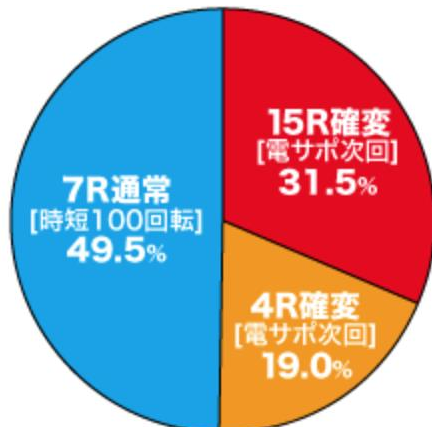

大當圖案

(請看畫面中圖案)

基本 SPEC

賞球數 4&1&6&7&14

通常時大當確率 1/297.89

確變中大當確率 1/128.75

起動口入賞時確變率 50.5%

電嘴入賞時確變率 65%

平均出玉

4R : 約 504 個

7R : 約 882 個

16R : 約 2016 個

ROUND 數 4/7/16

1R COUNT 數 9

時短

所有大當結束後 70/100 回

大當 ROUND 數分配比例-起動口入賞時

31.5% 16R 確變、19% 4R 確變
49.5% 7R 通常 (時短 100)

大當 ROUND 數分配比例-電嘴入賞時

60% 16R 確變、5% 4R 確變
35% 7R 通常 (時短 70/100)

樂都

SLOTTO
パチスロ・柏青斯洛

最豐富的中線電活
最專業的中線電活
最即時的線電活
最廣大的線電活
最有效的線電活

各種中文線上玩活動
情報機台論壇消費廣告
查詢攻討族群平台