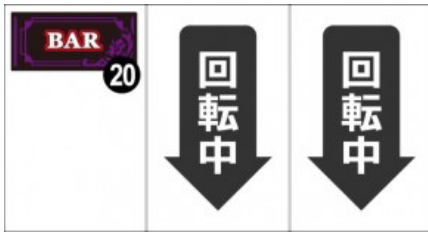

開獎條件

1. 轉轉抽選 BONUS

天井情報與恩惠

本機台為純 A TYPE, 本機台沒有搭載天井

樂都

SLOTTO
パチスロ・柏青斯洛

最豐富的中線電活
最專業的中線電活
最即時的線電活
最廣大的線電活
最有效的線電活

各種中文線上玩活動
情報機台論壇消費廣告
查詢攻略討論族群平台

盡在 樂都 SLOTTO
パチスロ・柏青斯洛

樂都

樂都社團討論區

歡迎加入FB粉絲團

<https://www.facebook.com/groups/happyslotto/>

小役種類及瞄壓方式

首先左轉輪約在上段附近瞄押黑 BAR

左轉輪紅櫻出現時為紅櫻，中右轉輪適當停止

左轉輪下段黑 BAR 停止時，中右轉輪適當停止即可

左轉輪西瓜出現時，中轉輪瞄押西瓜，右轉輪適當停止，西瓜連線時即為西瓜

以下牌型為立直目，出現時為 BONUS 確定

BIG BONUS 中的打法

BIG 中全部順押消化即可

REG BONUS 中的打法

必須每一轉左轉輪都瞄押紅七，要不然有可能使獲得枚數降低

本機基本演出說明