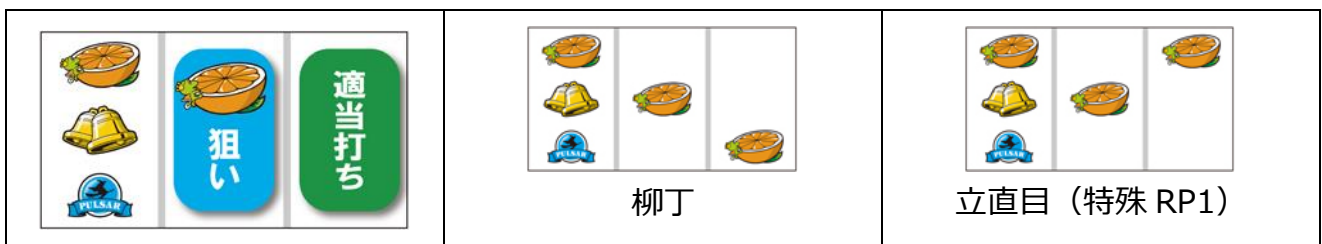

最豐富的中機種情報查詢
最專業的的機中文機台攻
最即時的的線上海壇討
最廣大的的電玩消費族
最有效活活動廣告平台

盡在 樂都 SLOTTO
パチスロ・柏青斯洛

樂都

樂都社團討論區

歡迎加入FB粉絲團

<https://www.facebook.com/groups/happyslotto/>

小役種類及瞄壓方式

首先瞄押左轉輪的紅櫻（黑 BAR 下方），約在上段附近瞄押

左轉輪中段紅櫻停止時為中段櫻，瞄押 BAR 時會形成連線

左轉輪紅櫻出現時，中轉輪適當停止，右轉輪瞄押紅櫻，紅櫻三連時為強紅櫻

反之未三連時為弱紅櫻

左轉輪下段黑 BAR 停止時，中右轉輪適當停止，中轉輪或右轉輪下段紅七停止時為立直目

左轉輪柳丁上段停止時，中轉輪瞄押柳丁，右轉輪適當停止，柳丁連線時為柳丁

柳丁形成小 V 型時為立直目（特殊 RP1）

擬似 BONUS 中的打法

有押順指示時照押順停止，！！演出出現時按通常時打法瞄押即可

本機演出說明

BONUS 介紹

BIG BONUS

平均獲得枚數約 185 枚（純增約 2.9 枚/G）的 BONUS，30G 消化或是 JAC GAME 三次消化則結束
跟四號機時代的開獎構成很像，沒有要迴避 JAC，只要依照押順停止就幾乎能獲得最大枚數
如果有按照押順停止但是 JAC GAME 沒有進三次的話則 1G 連確定

REG BONUS

平均獲得枚數約 63 枚，押順銅鐘連線 16 次之後中了，消化中也會進行 1G 連抽選