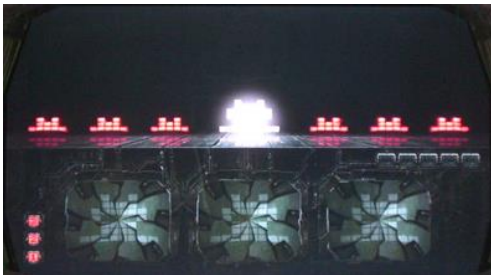

通常時的演出

基本法則

全轉輪停止後青蛙唱歌的話則當選 BONUS
小役演出如果發生矛盾的話也是當選 BONUS

演出的連續次數

基本演出連續次數越多則有可能當選 BONUS
三連續以上為好機，五連續的話則為確定！？

七隻青蛙

從畫面下方出現七隻青蛙
對應小役為銅鐘或不中
前兆中很容易連續出現

從右邊出現的青蛙

對應小役為 RP.柳丁.紅櫻
途中青蛙跌倒的話則對應紅櫻
轉輪停止後青蛙又往回走的話
則當選 BONUS 確定

大青蛙與超大青蛙

出現時則為超激熱的演出
如果出現超大青蛙的話
則為當選 BIG 確定

發光青蛙

發白光的青蛙出現的話為好機以外
還可期待滯在拉回模式，出現時別隨意棄台

RED OUT

數 G 間繼續的大機會演出（期待度 80%以上）
畫面下方會出現三支青蛙
而且還有機會滯在高庫存模式

轉輪凍結

出現確率很低，但是發生時為
BIG+a確定，大量出玉必至！

轉輪震動停止

會依照轉輪的震動停止數會示唆不同的小役
對應小役否定的話則當選 BONUS 確定