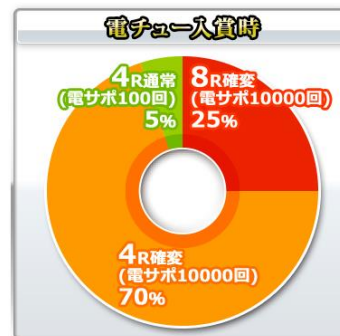

2R : 約 120 個

4R : 約 480 個

8R : 約 960 個

ROUND 數 2/4/8

1R COUNT 數 8

時短

全部大當結束後 100 回

大當 ROUND 數分配比例-起動口入賞時

0.8% 4R 確變 (電嘴補助 10000)

3.2% 4R 確變 (電嘴補助 100)

1.2% 2R 確變 (電嘴補助 10000)

低確 23.2% 高確 17.2% 2R 確變 (電嘴補助 100)

低確 66.6% 高確 72.6% 2R 確變 (無電嘴補助)

5% 2R 通常 (電嘴補助 100)

大當 ROUND 數分配比例-電嘴入賞時

25% 8R 確變 (電嘴補助 10000)

70% 4R 確變 (電嘴補助 10000)

5% 4R 通常 (電嘴補助 100)

樂都

SLOTTO

パチスロ・柏青斯洛

最豐富的中線電活  
最專業的中線電活  
最即時的線電活  
最廣大的線電活  
最有效的線電活

各種中文線上玩活動  
情報機台論壇消費廣告  
查詢攻討論族群平台

盡在 樂都