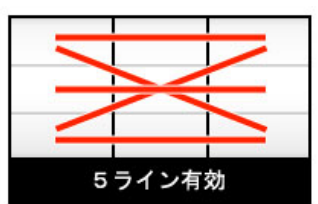

夜晚扶桑花

ユルビスカス

樂都機種介紹 QR

手機掃描 QR 進入機種介紹

導入年月 2016/02
五號機 純 A TYPE

框體圖片

有效線

五線有效

50 枚約可遊技轉數 38.5G

小役構成

BIG BONUS

獲得枚數超過 345 枚時結束

REG BONUS

獲得枚數超過 119 枚時結束

1.2BET 15 枚/3BET 8 枚

1.2BET 15 枚/3BET 6 枚

1.2BET 15 枚/3BET 2 枚

REPLAY

轉輪配列

リール配列	リール 1	リール 2	リール 3
21	Watermelon	Watermelon	Blue circle
20	Blue circle	Blue circle	Yellow bar
19	Purple circle	Purple circle	Red pepper
18	BAR BVM	Red pepper	BAR BVM
17	Red pepper	BAR BVM	Purple circle
16	Yellow bar	Watermelon	Blue circle
15	Blue circle	Blue circle	Watermelon
14	Watermelon	Purple circle	Watermelon
13	Purple circle	Red pepper	Purple circle
12	Moon	Blue circle	Blue circle
11	Red pepper	Purple circle	Red pepper
10	Moon	Watermelon	Watermelon
9	Purple circle	BAR BVM	Purple circle
8	Blue circle	Yellow bar	Blue circle
7	Watermelon	Blue circle	Red pepper
6	Blue circle	Purple circle	Watermelon
5	Purple circle	Watermelon	Purple circle
4	Yuru Biscus	Red pepper	Blue circle
3	Red pepper	Blue circle	Red pepper
2	Moon	Purple circle	Watermelon
1	Purple circle	Red pepper	Purple circle