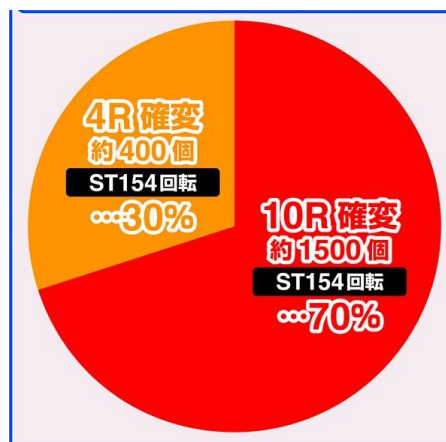

大當圖案

(請看畫面中圖案)

基本 SPEC

賞球數 1&2&5&10&15

通常時大當確率 1/319.6

確變時大當確率 1/99.9

確變突入率 100%

確變最大 154 轉

平均出玉

4R : 約 400 個

10R : 約 1500 個

ROUND 數 4/10

1R COUNT 數 10

時短 大當結束後 150 轉

遊 TIME 天井

低確率消化 800 轉到達天井

突入 1214 轉的時短

大當 ROUND 數分配比例-左起動口入賞時

100% 4R 確變

大當 ROUND 數分配比例-電嘴入賞時

70% 10R 確變、30% 4R 確變

樂都

SLOTTO

パチスロ・柏青斯洛