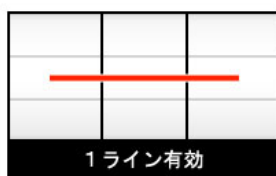

夏日巨無霸

サマージャンボ

樂都機種介紹 QR

手機掃描 QR 進入機種介紹

導入年月 2015/07

五號機 AT TYPE

框體圖片

有效線

中段一線有效

50 枚約可遊技轉數 32G

小役構成

JUMBONUS

轉輪配列

リール配列	リール 1	リール 2	リール 3
21	レモン	レモン	レモン
20	水着	水着	水着
19	水着	水着	レモン
18	水着	水着	水着
17	レモン	水着	レモン
16	レモン	レモン	水着
15	水着	水着	レモン
14	水着	レモン	レモン
13	レモン	レモン	水着
12	レモン	水着	レモン
11	水着	レモン	水着
10	水着	レモン	レモン
9	レモン	水着	水着
8	レモン	水着	レモン
7	水着	水着	レモン
6	水着	レモン	水着
5	水着	レモン	レモン
4	レモン	水着	水着
3	レモン	水着	レモン
2	水着	水着	水着
1	レモン	レモン	レモン

開獎條件

1. 轉轉直擊抽選
2. 經由 CZ「GOGO SUMMER TIME」

天井情報與恩惠

第一天井為通常時消化 799G, 此天井到達時 50%當選 AT

第二天井為通常時消化 1499G, 此天井到達時當選 AT 確定, 初期 G 數分配優遇

樂都

SLOTTO
パチスロ・柏青斯洛

最豐富的中機種情報查詢
最專業的的機中文機台攻
最即時的的線上海壇討
最廣大的的電玩消費族
最有效活活動廣告平台