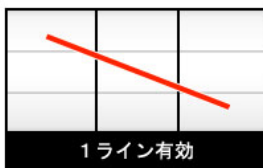

輪盤女王 -女神的指南針-

ルーレットクイーン -女神の羅針盤-

樂都機種介紹 QR

手機掃描 QR 進入機種介紹

KPE

導入年月 2018/08

五號機 A+ART TYPE

框體圖片

有效線

左上右下一線有效

50 枚約可遊技轉數 31G

小役構成

BIG BONUS 純増約 150 枚

REG BONUS 純増約 72 枚

CHANCE REPLAY

9 枚