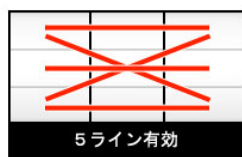

超級海物語 IN 沖繩 2

パチスロスーパー海物語 IN 沖繩 2

導入年月 2016/09

五號機 純 A TYPE

樂都機種介紹 QR

手機掃描 QR 進入機種介紹

框體圖片

有效線

五線有效

50 枚約可遊技轉數 34G

小役構成

BIG BONUS

獲得枚數超過 345 枚時結束

REGULAR BONUS

獲得枚數超過 105 枚時結束

1.2BET 15 枚/3BET 7 枚

CHANCE REPLAY

REPLAY

轉輪配列

リール配列	リール 1	リール 2	リール 3
21	魚	海草	海草
20	魚	海草	海草
19	海草	海草	魚
18	魚	魚	魚
17	魚	魚	海草
16	魚	魚	魚
15	魚	魚	魚
14	魚	海草	魚
13	魚	魚	魚
12	海草	魚	海草
11	魚	魚	魚
10	魚	魚	魚
9	魚	海草	海草
8	海草	魚	魚
7	魚	魚	魚
6	魚	魚	魚
5	海草	魚	魚
4	魚	海草	海草
3	魚	魚	魚
2	魚	魚	魚
1	魚	魚	魚