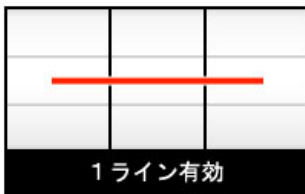

沖樂

沖樂

樂都機種介紹 QR

手機掃描 QR 進入機種介紹

導入年月 2010/07

五號機 純 A TYPE

框體圖片

有效線

中段一線有效

50 枚約可遊技轉數 35G

小役構成

BIG BONUS

獲得枚數超過 345 枚時結束

REG BONUS

獲得枚數超過 105 枚時結束

1.2BET 15 枚/3BET 7 枚