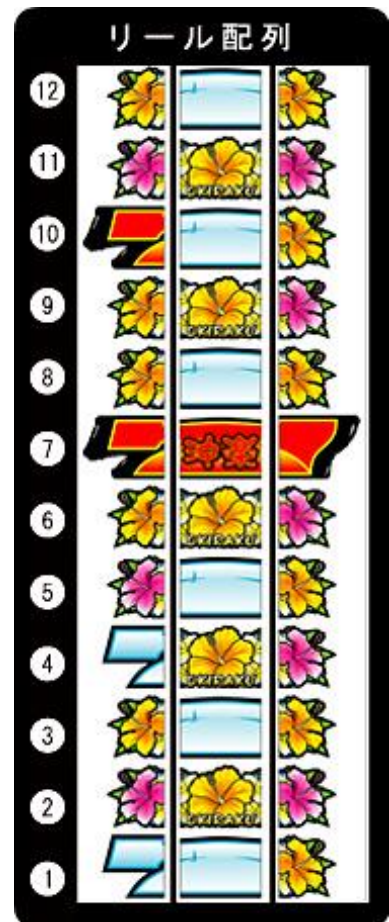

沖樂

沖樂

樂都機種介紹 QR

手機掃描 QR 進入機種介紹

導入年月 2010/07

五號機 純 A TYPE

框體圖片

有效線

中段一線有效

50 枚約可遊技轉數 35G

小役構成

BIG BONUS

獲得枚數超過 345 枚時結束

REG BONUS

獲得枚數超過 105 枚時結束

1.2BET 15 枚/3BET 7 枚

1.2BET 15 枚/3BET 2 枚

REPLAY

轉輪配列

リール配列

開獎條件

1. 轉轉抽選 BONUS

天井情報與恩惠

本機台沒有搭載天井