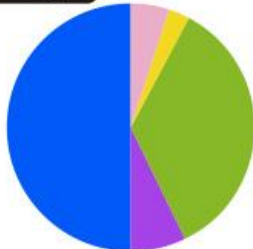

CR AKB48 薔薇的儀式

CR ぱちんこ AKB48 バラの儀式

樂都機種介紹 QR

手機掃描 QR 進入機種介紹

導入年月 2014/08
LIGHT MIDDLE TYPE

框體圖片

千珠平均該到達回轉數

65.6 轉

大當圖案

基本 SPEC

賞球數 3&3&15

通常時大當確率 1/199

確變突入率 50%

確變繼續率 72%

平均出玉

約 540~2025 個

ROUND 數 8/15

1R COUNT 數 9

時短 無

大當 ROUND 數分配比例-起動口

ヘソ入賞時

SKE ランクアップボーナス (約 540 ~ 1080 個)	5%
MUSIC RUSH 突入大当たり (約 1080 個)	3%
MUSIC RUSH 突入大当たり (約 540 個)	35%
MUSIC RUSH 突入大当たり (出玉ナン)	7%
通常大当たり (約 1080 個)	50%

5% 4~8R 確變、3% 8R 確變
35% 4R 確變、7% 確變無出玉
50% 8R 通常

大當 ROUND 數分配比例-電チュー入賞時

電チュー入賞時

SKE ランクアップボーナス (約 540 ~ 2025 個)	7%
MUSIC RUSH 突入大当たり (約 2025 個)	47%
MUSIC RUSH 突入大当たり (約 540 個)	18%
通常大当たり (約 1080 個)	28%

7% 4~15R 確變、47% 15R 確變
18% 4R 確變、28% 8R 通常

樂都

SLOTTO
パチスロ・柏青斯洛