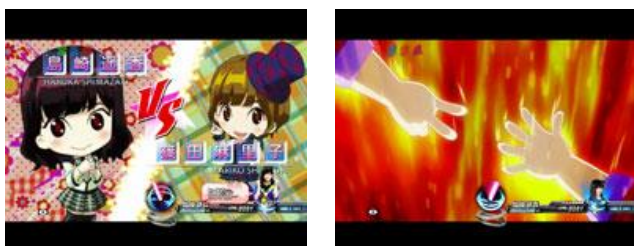

使用 3DCG 影像播放角色的跳舞動作
歌曲全部有四種

MV SP 立直

播放 MV 中數字圖案會隨著動作的立直演出
樂曲總共有三種

LIVE SP 立直

數字圖案與 LIVE 影像一同動作，試著跟著節奏
按按鍵吧，影像有兩種種類

前奏立直

前奏預告成功之後所發展的立直，全部有三種
如果發展成三線聽牌的話則期待度大幅上升

猜拳大賽機會

猜拳大賽勝利的話則獲得猜拳 BONUS
會依照對戰對手而有不同的期待度
出剪刀的時候則期待度上升

48 秒物語立直

立直中出現 48 的 LOGO 則發展演出
會播放個成員的故事，如果到達 48 秒的話則大當
出現所選擇的偶像的故事時為好機

SPSP 立直

最後的按鍵按下後發動 48 電擊的話則獲得大當，歌曲全部有五種
期待度依序為：「恋するフォーチュンクッキー」 < 「ポニーテールとシュシュ」 <
「ラブドール・レトリバー」 or 「フライングゲット」 < 「ヘビーローテーション」

按鍵出現時按下後出現的切入演出必須要注意

好的去吧！SPSP 立直

出現「よっしゃあいくぞお！」的呼叫聲
之後持續到「ジャージャー」的話則發展
會依照歌曲的不同而有不同的期待度

隊伍驚喜 SPSP 立直

立直中出現隊伍驚喜時中時發展
是除了全回轉以外，期待度最高的激熱立直
會播放每週更新的公演歌曲，最後按鍵按下後…

板野友美 畢業全回轉立直

篠田麻里子畢業全回轉立直

全回轉立直不用多說當然是大當確定的演出，這種立直總共有兩種演出