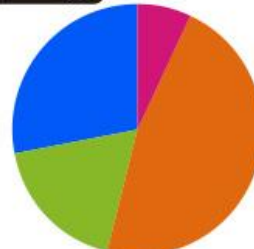

大當圖案

基本 SPEC

賞球數 3&3&15

通常時大當確率 1/199

確變突入率 50%

確變繼續率 72%

平均出玉

約 540~2025 個

ROUND 數 8/15

1R COUNT 數 9

時短 無

大當 ROUND 數分配比例-起動口

ヘソ入賞時

SKE ランクアップボーナス (約 540 ~ 1080 個)	5%
MUSIC RUSH 突入大当たり (約 1080 個)	3%
MUSIC RUSH 突入大当たり (約 540 個)	35%
MUSIC RUSH 突入大当たり (出玉ナン)	7%
通常大当たり (約 1080 個)	50%

5% 4~8R 確變、3% 8R 確變
35% 4R 確變、7% 確變無出玉
50% 8R 通常

大當 ROUND 數分配比例-電チュー入賞時

電チュー入賞時

SKE ランクアップボーナス (約 540 ~ 2025 個)	7%
MUSIC RUSH 突入大当たり (約 2025 個)	47%
MUSIC RUSH 突入大当たり (約 540 個)	18%
通常大当たり (約 1080 個)	28%

7% 4~15R 確變、47% 15R 確變
18% 4R 確變、28% 8R 通常

樂都

SLOTTO
パチスロ・柏青斯洛