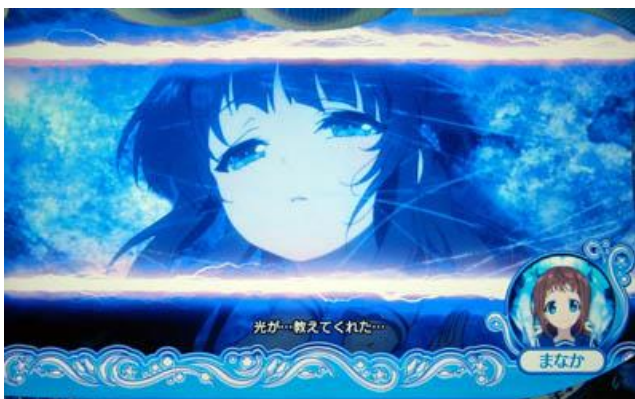

為喜劇系的連續演出，美海與さゆ將疑似可疑人物（光的爸爸）打倒的話則當選 BONUS

釣上那大魚！

為認真系的連續演出之一，紡將まなか給釣上來的話則當選 BONUS

ちさき、穿上那回憶中的制服

為喜劇系的連續演出，變成大人的ちさき能將國中時代的制服給穿上則當選 BONUS

突破うろこの包圍網！

為認真系的連續演出之一，光與あかり能從うろこの妨礙中逃出的話則當選 BONUS

將被囚禁的美海給救出！