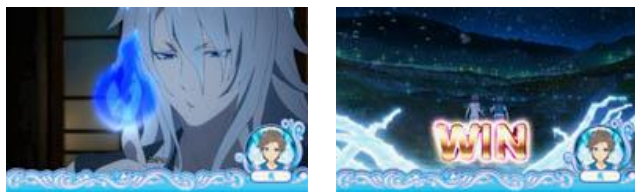

轉輪凍結演出

只要發生即為 BIG 濃厚的稀有演出，而且還設定 4 以上確定！？

連續演出

對決！光 vs 紡 競走對決

為喜劇系的連續演出，光贏下競走對決的勝利
的話則 BONUS 當選確定

對決！光 vs 紡 游泳對決

一樣為喜劇系的連續演出
光勝利的話則當選 BONUS 確定

對決！みうな&さゆ 將可疑人物？打倒

為喜劇系的連續演出，美海與さゆ將疑似可疑人物（光的爸爸）打倒的話則當選 BONUS

釣上那大魚！

為認真系的連續演出之一，紡將まなか給釣上來的話則當選 BONUS

ちさき、穿上那回憶中的制服

為喜劇系的連續演出，變成大人的ちさき能將國中時代的制服給穿上則當選 BONUS

突破うろこの包圍網！

為認真系的連續演出之一，光與あかり能從うろこの妨礙中逃出的話則當選 BONUS

將被囚禁的美海給救出！

為大好機の認真系演出之一，將美海給救出的話則當選 BONUS

おふねひき

為最強的連續演出，只要發展則為大好機，將震怒的海神給平息並救出まなか吧！

各種確率

基本 SPEC

設定	1	2	3	4	5	6
BIG BONUS	1/295	1/293	1/290	1/281	1/280	1/273
REG BONUS	1/412	1/400	1/374	1/354	1/308	1/273
BONUS 合算	1/172	1/169	1/163	1/157	1/147	1/137
機械割①	97.8%	98.8%	100.2%	102.1%	104.0%	106.9%
機械割②	100.5%	101.5%	103.0%	105.0%	107.0%	110.1%