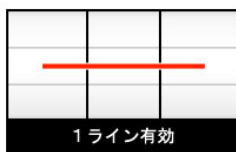

魔女的使命

パチスロ ウィッチクラフトワークス

樂都機種介紹 QR

手機掃描 QR 進入機種介紹

導入年月 2016/11

五號機 ART TYPE

框體圖片

有效線

中段一線有效

50 枚約可遊技轉數 48G

小役構成

雙線：超工房 BONUS

單線：工房 BONUS

PETIT BONUS

9 枚/13 枚

3 枚/REPLAY