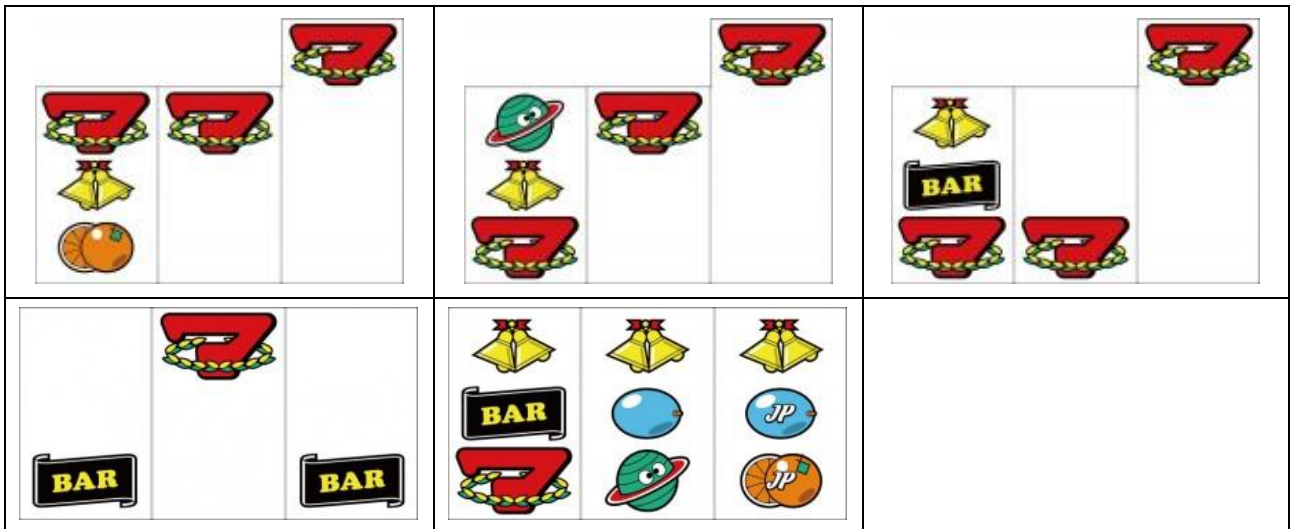

盡在 樂都

SLOTTO

パチスロ・柏青斯洛

樂都

樂都社團討論區

歡迎加入FB粉絲團

<https://www.facebook.com/groups/happyslotto/>

小役種類及瞄壓方式

通常時全部轉輪適當停止即可，不會有小役未獲得的狀況

入り目

主要在 BONUS 成立時的當轉會出現，當得分是 1 枚的時候有可能為入り目

基本上為當選 BIG 濃厚，如果是 REG 的話則會有設定差

立直目

BONUS 中的打法

BIG 中全部轉輪適當停止即可，REG 中必須每一轉左轉輪都瞄押黑 BAR

各種演出說明

BONUS 說明

SUPER BONUS

適當消化後就可以獲得約 300 枚的 BONUS

REGULAR BONUS

約可獲得 108 枚的 BONUS
消化中每一轉都要瞄押左轉輪的 BAR

告知模式介紹

出目模式

主要靠停止牌型來發覺是否已經開獎，如果沒有發覺則經過一定轉數後也會進行告知