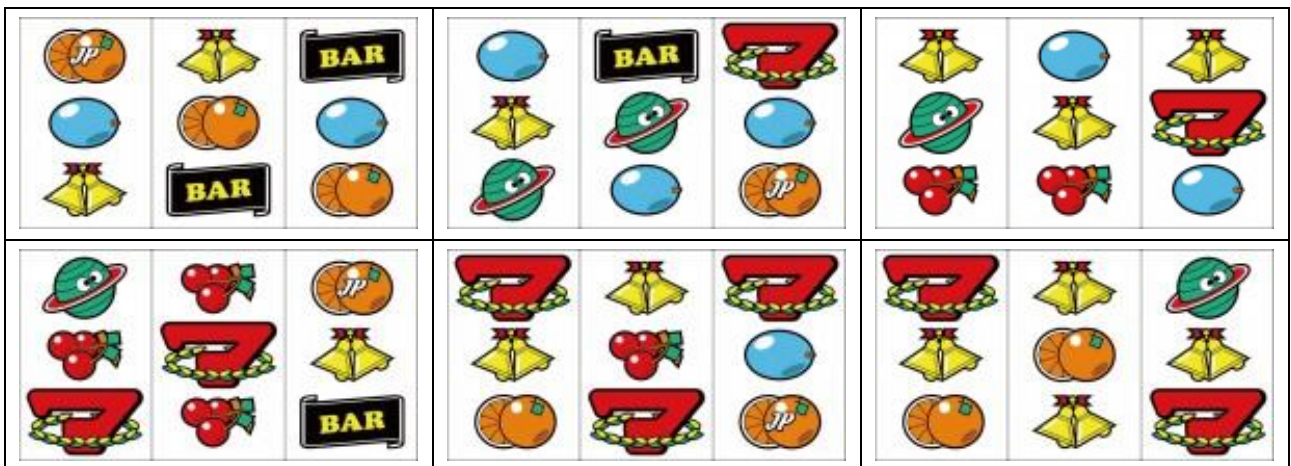

通常時全部轉輪適當停止即可，不會有小役未獲得的狀況

入り目

主要在 BONUS 成立時的當轉會出現，當得分是 1 枚的時候有可能為入り目

基本上為當選 BIG 濃厚，如果是 REG 的話則會有設定差

立直目

BONUS 中的打法

BIG 中全部轉輪適當停止即可，REG 中必須每一轉左轉輪都瞄押黑 BAR

各種演出說明

BONUS 說明

SUPER BONUS

適當消化後就可以獲得約 300 枚的 BONUS

REGULAR BONUS

約可獲得 108 枚的 BONUS
消化中每一轉都要瞄押左轉輪的 BAR

告知模式介紹

出目模式

主要靠停止牌型來發覺是否已經開獎，如果沒有發覺則經過一定轉數後也會進行告知