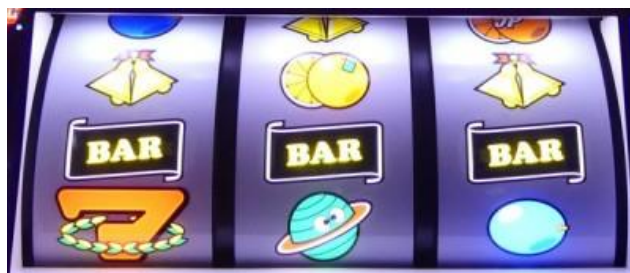

通常時全部轉輪適當停止即可，不會有小役未獲得的狀況

入り目

主要在 BONUS 成立時的當轉會出現，當得分是 1 枚的時候有可能為入り目

基本上為當選 BIG 濃厚，如果是 REG 的話則會有設定差

立直目

BONUS 中的打法

BIG 中全部轉輪適當停止即可，REG 中必須每一轉左轉輪都瞄押黑 BAR

各種演出說明

BONUS 說明

SUPER BONUS

適當消化後就可以獲得約 300 枚的 BONUS

REGULAR BONUS

約可獲得 108 枚的 BONUS
消化中每一轉都要瞄押左轉輪的 BAR

告知模式介紹

出目模式

主要靠停止牌型來發覺是否已經開獎，如果沒有發覺則經過一定轉數後也會進行告知

按鍵模式

按鍵按下後可以讓機台進行有無當選 BONUS 的告知演出
出現奇怪牌型時就按一下吧

出目模式極

完全不會發生告知，只單純靠牌型來進行 BONUS 的判別

階級挑戰

只在選擇出目模式極時發動的機能，BONUS 連線時畫面的右方會顯示 BONUS 成立後幾轉才抓到連線，出現即連線則為成立後 2G 內就抓到（小役成立的當轉會除外）
如果持續達成即連線則畫面左方的階級會一直上升，最大可到達 16 階

各種確率