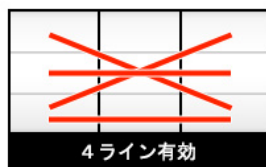

超級夢幻星球 SP

スーパープラネット SP

樂都機種介紹 QR

手機掃描 QR 進入機種介紹

導入年月 2018/11

五號機 純 A TYPE

框體圖片

有效線