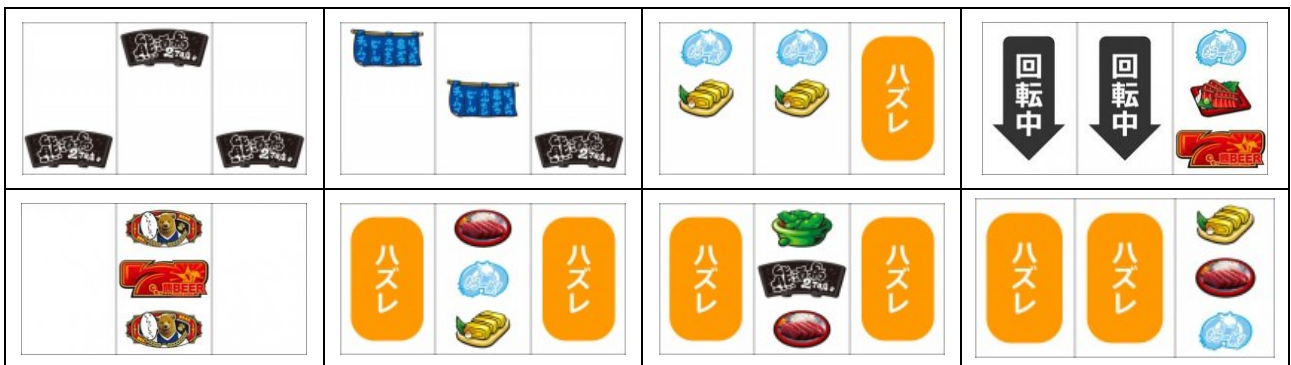

盡在 樂都

SLOTTO

パチスロ・柏青斯洛

樂都

樂都社團討論區

歡迎加入FB粉絲團

<https://www.facebook.com/groups/happyslotto/>

小役種類及瞄壓方式

通常時首先左轉輪約在轉輪上方到中段附近瞄押黑 BAR 圖案

左轉輪紅櫻（鮭魚）出現時為紅櫻確定，中右轉輪適當停止

左轉輪下段黑 BAR 停止時為一般小役，中右轉輪適當停止

左轉輪上段西瓜（毛豆）停止時，則中右轉輪瞄押西瓜

以下牌型停止時為立直目

BONUS 中的打法

大熊 BONUS 中必須瞄押一次來獲得 14 枚役，首先先逆押，之後左轉輪瞄押黑 BAR 即可

小熊 BONUS 中必須精準瞄押黑 BAR 在轉輪上方來獲得 14 枚役一次

之後左轉輪必須瞄押紅 7 來迴避多獲得一次 14 枚役

各種演出說明

BONUS 解說

大熊 BONUS

技術介入後最大可以獲得 311 枚
 樂曲與對話會示唆設定

小熊 BONUS

最大可獲得 103 枚，一樣有技術介入要素

告知演出

晃動演出

本機為完全告知機，當選 BONUS 時則框體上方的門會打開，熊老闆娘會出來迎接
 起動時門搖晃則為好機，且下一轉還繼續的話則期待度更高，激烈晃動也是期待度上升
 也有不經由晃動直接打開門的演出

BONUS 確定畫面

BONUS 確定畫面有隱藏許多秘密，跟通常時不太一樣則為 BIG 濃厚！

轉輪凍結演出

轉輪凍結發生為 BIG 濃厚，而且還有其他秘密…？

BONUS 中的演出

BIG 中的樂曲