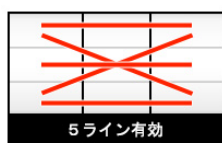

## しすくえパラダイス

導入年月 2017/07

五號機 A+RT TYPE

樂都機種介紹 QR

手機掃描 QR 進入機種介紹

框體圖片

有效線

五線有效

50 枚約可遊技轉數 30G

小役構成

**BIG BONUS**

獲得枚數超過 249 枚時結束

**REG BONUS**

獲得枚數超過 61 枚時結束

6 枚

5 枚