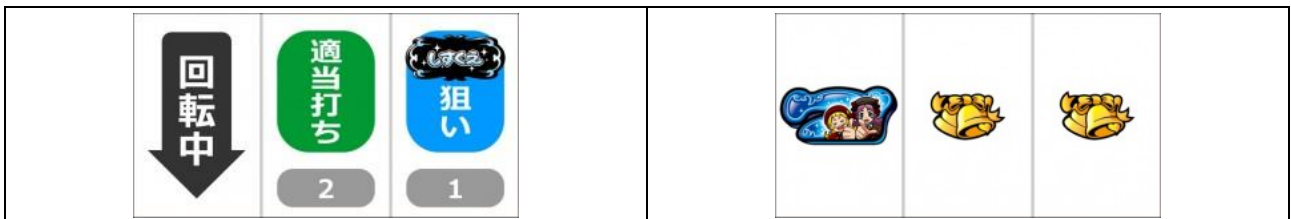

## 小役種類及瞄壓方式

通常時首先左轉輪約在上段附近瞄押黑 BAR 圖案

左轉輪紅櫻停止時為紅櫻確定，中右轉輪適當停止

左轉輪下段黑 BAR 停止時，中右轉輪適當停止，中段再再櫻連線時為機會 RP

左轉輪上段西瓜停止時，中轉輪適當停止，右轉輪瞄押西瓜，西瓜連線時為西瓜

以下牌型停止時為立直目

### BIG BONUS 中的打法

BIG 中必須獲得一次 9 枚役才能使獲得枚數為最大

首先右轉輪約在上段附近瞄押黑 BAR，接著適當停止中轉輪

再來左轉輪必須精準瞄押藍七在中段，成功一次後皆順押即可