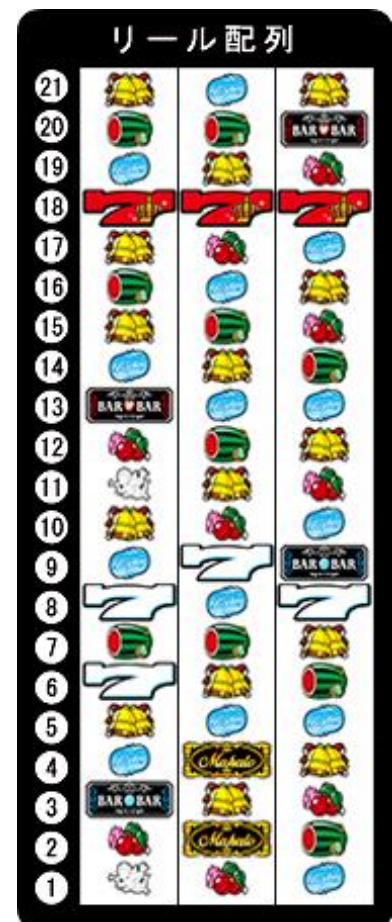

## ロイヤルマハロ

樂都機種介紹 QR

手機掃描 QR 進入機種介紹

導入年月 2017/07  
五號機 純 A TYPE

框體圖片

有效線

五線有效

50 枚約可遊技轉數 36G

小役構成

**BIG CHANCE**

獲得枚數超過 345 枚時結束

**BONUS GAME**

獲得枚數超過 135 枚時結束

**1.2BET 15 枚/3BET 10 枚**

**1.2BET 15 枚/3BET 8 枚**

**1.2BET 15 枚/3BET 2 枚**

**REPLAY**

轉輪配列

開獎條件

1. 轉轉抽選 BONUS

天井情報與恩惠

因為本機為純 A TYPE, 所以沒有搭載天井

樂都

SLOTTO  
パチスロ・柏青斯洛