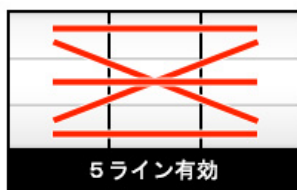

## ロイヤルマハロ

樂都機種介紹 QR

手機掃描 QR 進入機種介紹

導入年月 2017/07  
五號機 純 A TYPE

框體圖片

有效線

五線有效

50 枚約可遊技轉數 36G

小役構成

**BIG CHANCE**

獲得枚數超過 345 枚時結束

**BONUS GAME**

獲得枚數超過 135 枚時結束

**1.2BET 15 枚/3BET 10 枚**

**1.2BET 15 枚/3BET 8 枚**

**1.2BET 15 枚/3BET 2 枚**