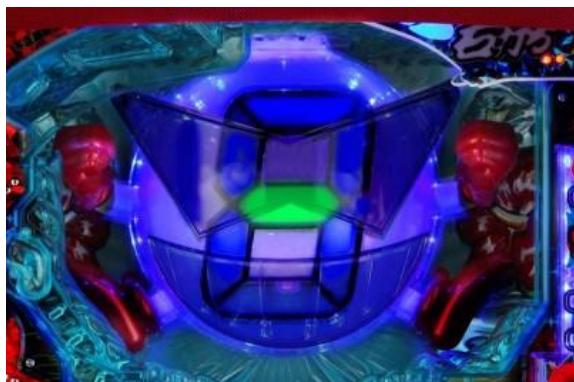

突然出現倒數機會

突然畫面右下角開始倒數計時
如果到 0 的話則會獲得大當！？

扶桑花閃爍預告

立直中如果兩旁的扶桑花燈閃爍的話
則為獲得大當濃厚！

立直演出

豪雨立直

隨著雨聲則 SEG 的藍色從上往下落下
大雨警報發令時則期待度更高

暴風立直