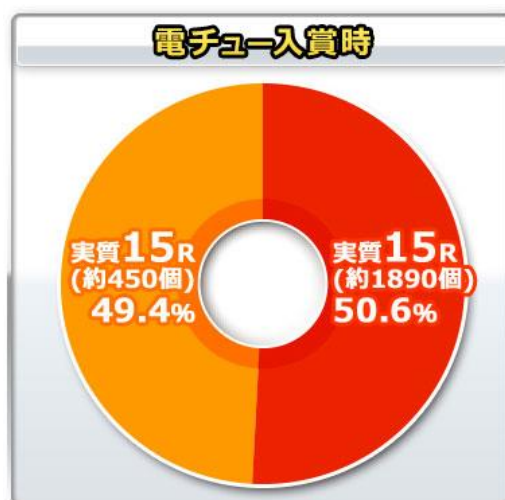

千珠平均該到達回轉數

4.4 轉

大當圖案

上面的 7SEG 停在 3.7
即為大當

基本 SPEC

賞球數 15&1&3&5&14

通常時大當確率 1/28.61

時短中大當確率 1/2.92

平均出玉

450、1890 個

ROUND 數 15

1R COUNT 數 10

時短 全部大當後 2 轉

大當 ROUND 數分配比例-起動口入賞時

100% 15R

大當 ROUND 數分配比例-電チュー入賞時

100% 15R

(50.6% 1890 個、49.4% 450 個)

樂都

SLOTTO
パチスロ・柏青斯洛

最豐富的中機種情報查詢
最專業的的機中文機台攻
最即時的的線上海壇討
最廣大的的電玩消費族
最有效活活動廣告平台

盡在 樂都 SLOTTO
パチスロ・柏青斯洛

樂都

樂都社團討論區

歡迎加入FB粉絲團

<https://www.facebook.com/groups/happyslotto/>

各種演出說明

模式與大當介紹

通常時

通常時左打時要瞄準 IN 洞，最後進到中央的轉盤的橙色洞的話則上方的 7SEG 才會轉動
炸彈役物中停止 3.7 的話則獲得大當
當然沒有潛伏確變，所以通常時可隨時棄台

天國模式

全部大當結束後所突入的右打狀態
表面上為 32 轉但是內部為電嘴 2 轉+保留 2 轉
4 轉間抽選 1/2.9 開獎，連莊期待度約 81.3%