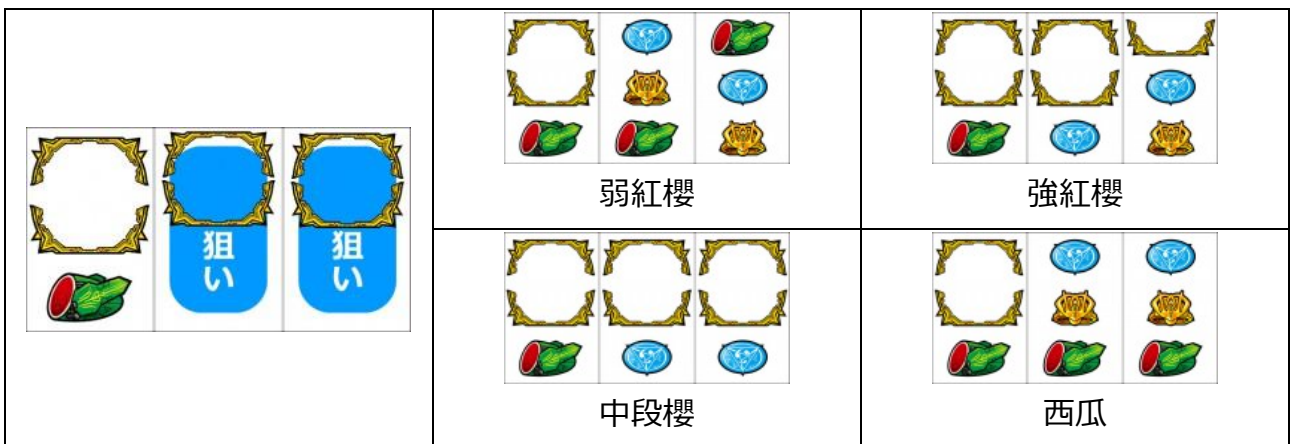

<https://www.facebook.com/groups/happyslotto/>

小役種類及瞄壓方式

通常時首先左轉輪約在上段附近瞄押金框圖案

左轉輪中段紅櫻停止時為執行櫻，中右轉輪適當停止

左轉輪上中段金框圖案停止時，中右轉輪瞄押金框圖案，西瓜下段連線時為西瓜

只有一個金框停止時為弱紅櫻、兩個金框停止時為強紅櫻，三個金框停止時為中段櫻

左轉輪下段金框停止時，沒有演出時則中右轉輪適當停止，有瞄押演出時則瞄押金框

右轉輪金框上中段停止時為弱機會牌，右轉輪金框中下段停止時為強機會牌

左轉輪上段西瓜停止時，中轉輪適當停止，右轉輪瞄押金框圖案

依照以下停止牌型有弱 CT 與強 CT 的差別

ART 中的打法

有押順指示時則必須照押順停止，切入演出發生時則全轉輪瞄押指定圖案

其餘演出照一般時打法即可

各種演出說明

場景與模式介紹

CZ 高確

入浴場景

入浴 SPECIAL

為 ST 式繼續系統的 CZ 高確狀態，10G 繼續
特殊小役成立則剩餘轉數重置且進行 CZ 抽選
SPECIAL 的期待度比較高

ECSTASY ZONE

8G 間繼續的 CZ，一樣使用 ST 制系統
銅鐘的一部分或是特殊小役會進行等級上升
且剩餘轉數回到 8G，結束時會依照等級進行
ART 的抽選，平均的 ART 當選期待度為 40%

ART 「AQUARION RISING TIME」