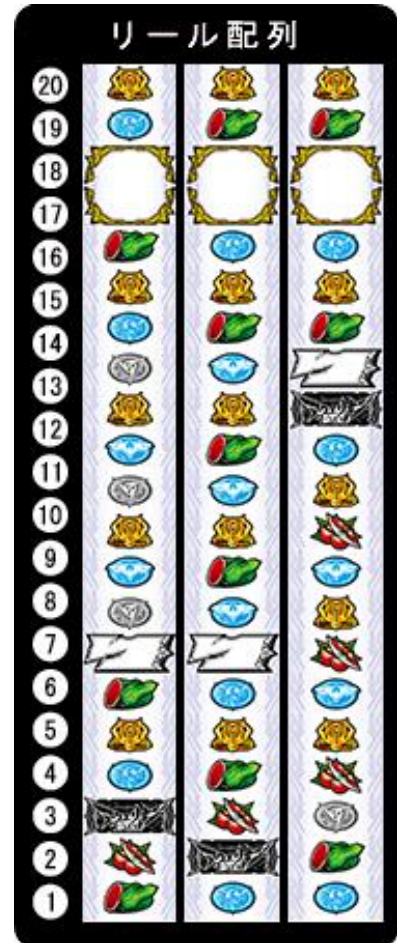

創聖機械天使 EVOL

パチスロアクエリオン EVOL

樂都機種介紹 QR

手機掃描 QR 進入機種介紹

導入年月 2017/07

五號機 ART TYPE

框體圖片

有效線

下段一線有效

50 枚約可遊技轉數 42G

小役構成

LOVE BONUS

EVOL CHALLENGE

9 枚

8 枚

3 枚/13 枚/14 枚

REPLAY

轉輪配列

リール配列

開獎條件

1. 特殊小役抽選 CZ
2. CZ 中抽選 ART

轉輪凍結特典與確率

確率不明, 特典為 LOVE BONUS+
ST Lv.限界突破+超 ART 確定

天井情報與恩惠