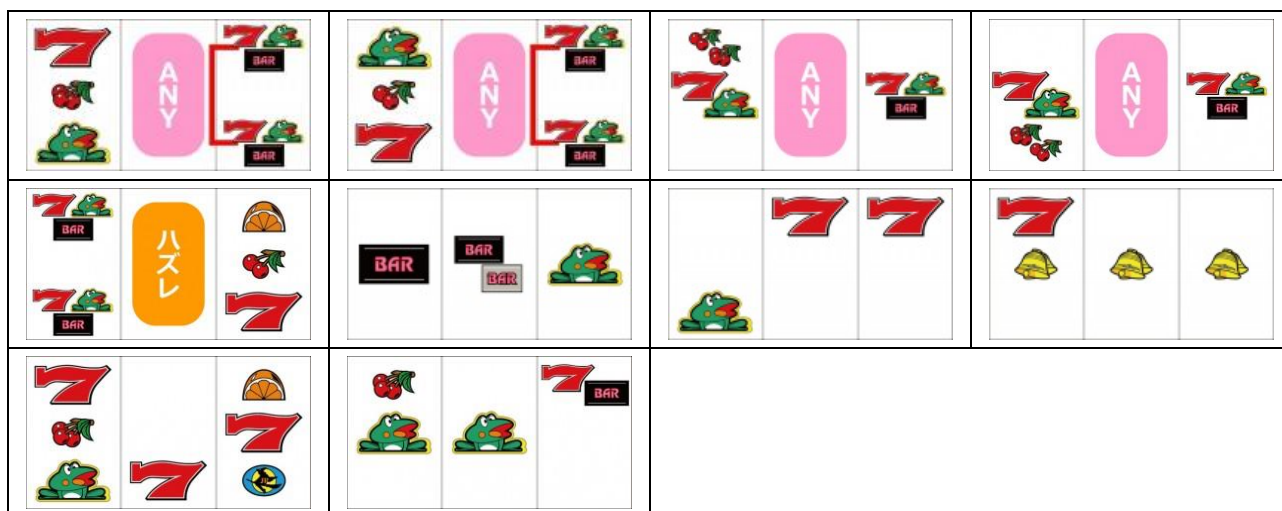

小役種類及瞄壓方式

通常時全部轉輪適當停止即可

左轉輪紅櫻出現出現時為好機

立直目

BONUS 中的打法

BIG 中全轉輪適當停止即可，REG 中則必須每一轉左轉輪瞄押黑 BAR

版權宣告：遊戲說明內容皆取材自網路整理，版權分屬各出處所有人

如有任何不妥與意見請與我們連絡，我們將盡快改善，感謝大家。

本機種資料僅供遊戲過程參考，不得做為開牌依據，更多詳細資料請上網：<http://slotto.com.tw>

各種演出說明

BONUS 介紹

BIG BONUS

BIG 中不用目標則可獲得 312 枚

BONUS 告知後可抓紅 7 連線或是青蛙連線

REG BONUS

REG 中左轉輪每轉瞄黑 BAR