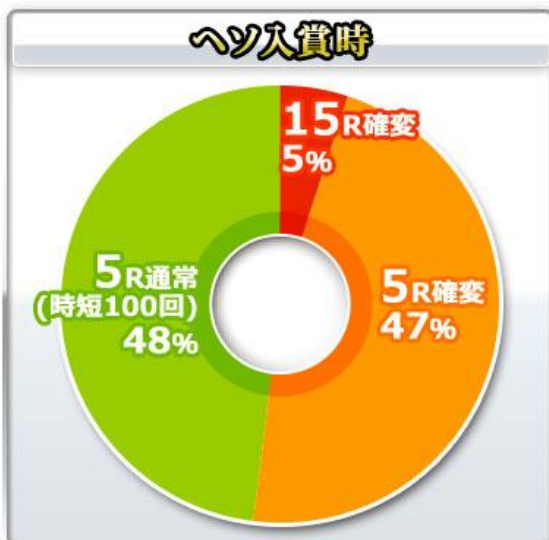

80 轉

大當圖案

基本 SPEC

賞球數 4&2&3&15

通常時大當確率 1/318.13

確變中大當確率 1/69.94

確變率 52%

平均出玉

5R : 約 675 個

15R : 約 2025 個

ROUND 數 5/15

1R COUNT 數 9

時短

通常大當結束後 100 回

大當 ROUND 數分配比例-起動口入賞時

5% 15R 確變、47% 5R 確變

48% 5R 通常

大當 ROUND 數分配比例-電チュー入賞時

52% 15R 確變、48% 15R 通常

樂都

SLOTTO

パチスロ・柏青斯洛

最豐富的中機種情報查詢
最專業的的機中文機台攻
最即時的的線上海壇討
最廣大的的電玩消費族
最有效活活動廣告平台

盡在 樂都