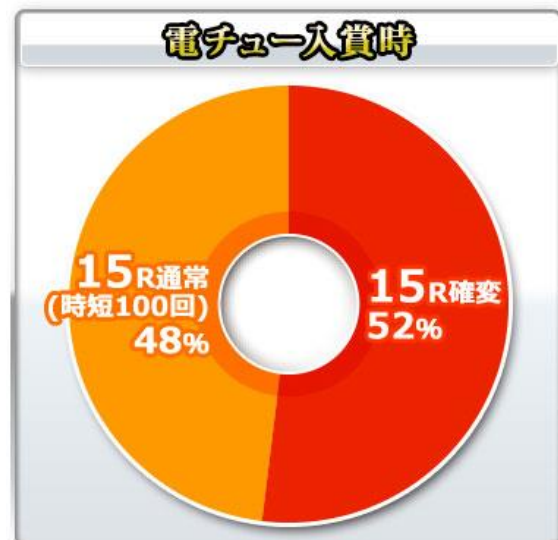

80 轉

大當圖案

基本 SPEC

賞球數 4&2&3&15

通常時大當確率 1/318.13

確變中大當確率 1/69.94

確變率 52%

平均出玉

5R : 約 675 個

15R : 約 2025 個

ROUND 數 5/15

1R COUNT 數 9

時短

通常大當結束後 100 回

大當 ROUND 數分配比例-起動口入賞時

5% 15R 確變、47% 5R 確變

48% 5R 通常

大當 ROUND 數分配比例-電チュー入賞時

52% 15R 確變、48% 15R 通常

樂都

SLOTTO

パチスロ・柏青斯洛

最豐富的中機種情報查詢
最專業的的機中文機台攻
最即時的的線上海壇討
最廣大的的電玩消費族
最有效活活動廣告平台

盡在 樂都