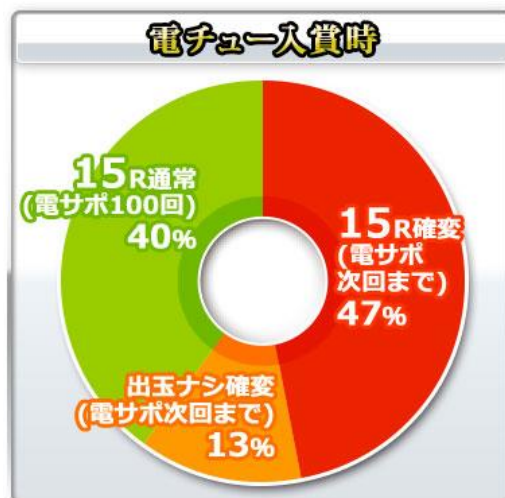

87.2 轉

大當圖案

(請看畫面中圖案)

基本 SPEC

賞球數 4&1&3&15

通常時大當確率 1/319.7

確變中大當確率 1/54.1

確變率 60%

平均出玉

5~10R : 約 675~1350 個

15R : 約 2025 個

ROUND 數 5/10/15

1R COUNT 數 9

時短 確變結束後 100 回

大當 ROUND 數分配比例-起動口入賞時

5% 實質 10R 確變、40% 實質 10R 通常
55% 實質 5R 確變 (10% 無電嘴補助)

大當 ROUND 數分配比例-電嘴入賞時

47% 15R 確變、13% 無出玉確變
40% 15R 通常

樂都

SLOTTO
パチスロ・柏青斯洛

最豐富的機種情報查詢
最專業的中文機台攻略
最即時的線上論壇討論
最廣大的電玩消費族群
最有效活動廣告平台

盡在 樂都 SLOTTO
パチスロ・柏青斯洛

樂都

f 樂都社團討論區

歡迎加入FB粉絲團

<https://www.facebook.com/groups/happyslotto/>

各種演出說明

模式與大當介紹

通常場景

通常場景全部總共有十種存在

王之間場景

移行時為好機，算是先讀演出
之一的場景