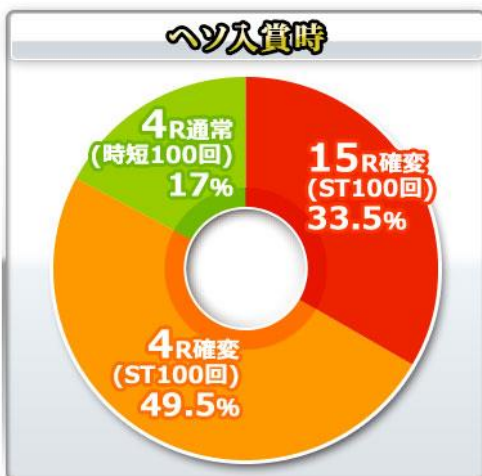

79.2 轉

大當圖案

基本 SPEC

賞球數 4&1&3&7&14

通常時大當確率 1/286.18

確變時大當確率 1/65.998

確變突入率 83%

確變最大 100 轉

平均出玉

4R : 約 510 個

15R : 約 1940 個

ROUND 數 4/15

1R COUNT 數 9

時短

通常大當結束後 100 轉

大當 ROUND 數分配比例-起動口入賞時

33.5% 15R 確變、49.5% 4R 確變

17% 4R 通常

大當 ROUND 數分配比例-電嘴入賞時

65% 15R 確變、18% 4R 確變

17% 4R 通常

樂都

SLOTTO
パチスロ・柏青斯洛

最豐富的中機種情報查詢
最專業的的機中文機台攻
最即時的的線上海壇討
最廣大的的電玩消費族
最有效活活動廣告平台