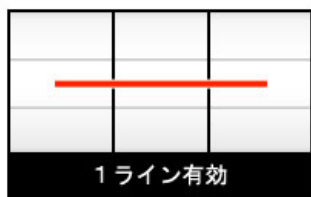

中段一線有效

小役構成

BIG BONUS

獲得枚數超過 347 枚時結束

MIDDLE BONUS

獲得枚數超過 263 枚時結束

REG BONUS

獲得枚數超過 120 枚時結束

通常時 7 枚/BB 中 13or9 枚
MB 中 12or11 枚/RB 中 12 枚

3 枚

機會 RP

REPLAY

轉輪配列

リール配列

21	🐾	🐾	🐾
20	🍎	🍎	🍎
19	👤	👤	👤
18	🍎	👤	👤
17	👤	🍎	🍎
16	🐾	🐾	🐾
15	🍎	🍎	🍎
14	🐾	🍎	🐾
13	🐾	🍎	🐾
12	🍎	🍎	🍎
11	🍎	🐾	🍎
10	🍎	🍎	🍎
9	🍎	🍎	🍎
8	🐾	🐾	🐾
7	🍎	🍎	🍎
6	🍎	🍎	🍎
5	👤	👤	👤
4	👤	🍎	🍎
3	🐾	🐾	🐾
2	🍎	🍎	🍎
1	🍎	🍎	🍎