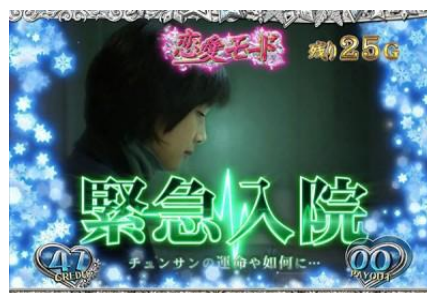

緊急住院

RT 中的連續演出中期待度最高的演出

發展時為當選 BONUS 濃厚