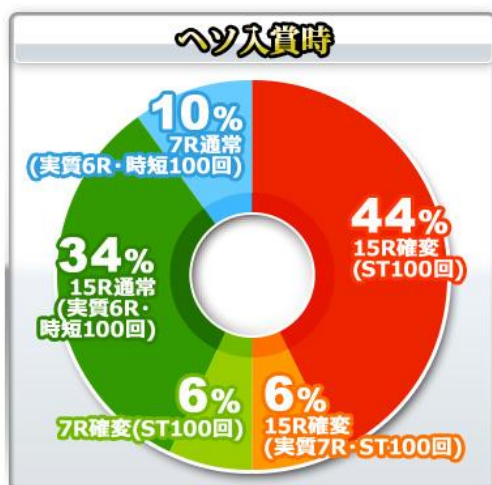

大當圖案

基本 SPEC

賞球數 4&2&4&8&15

通常時大當確率 1/319.7

確變時大當確率 1/96.3

確變突入率 56%

確變最大 100 轉

平均出玉

6~7R : 約 810~945 個

15R : 約 2025 個

ROUND 數 7/15

1R COUNT 數 9

時短

全部大當結束後 100 轉

大當 ROUND 數分配比例-起動口入賞時

44% 15R 確變、12% 實質 7R 確變

34% 實質 6R 通常、10% 7R 通常

大當 ROUND 數分配比例-電チュー入賞時

84% 15R 確變、16% 7R 確變

樂都

SLOTTO
パチスロ・柏青斯洛

最豐富的中機情報查詢
最專業的中機台攻
最即時的線上市論壇討
最廣大的電玩消費族
最有效活動廣告平台

盡在 樂都 SLOTTO
パチスロ・柏青斯洛

樂都

黑帝斯基地場景

通常時的場景基本是學校場景，鬼濱商店街場景為先讀的場景，移行時為好機

黑帝斯基地場景移行時期待度更高

男 BONUS

通常時當選的 6R 通常或是 7R 確變大當，基本上是通常，開獎中發生的輪盤演出成功則升格 7R 確變後突入 ST，有時還會升格成 15R 確變大當!?

友情輓歌 BONUS

通常時與電嘴補助中都有機會當選的 15R 確變大當，開獎中發生極限突破則為保留連!?

覺醒 BONUS