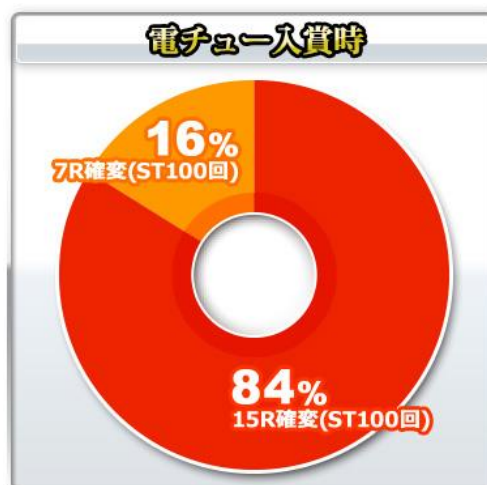

大當圖案

基本 SPEC

賞球數 4&2&4&8&15

通常時大當確率 1/319.7

確變時大當確率 1/96.3

確變突入率 56%

確變最大 100 轉

平均出玉

6~7R : 約 810~945 個

15R : 約 2025 個

ROUND 數 7/15

1R COUNT 數 9

時短

全部大當結束後 100 轉

大當 ROUND 數分配比例-起動口入賞時

44% 15R 確變、12% 實質 7R 確變

34% 實質 6R 通常、10% 7R 通常

大當 ROUND 數分配比例-電チュー入賞時

84% 15R 確變、16% 7R 確變

樂都

SLOTTO
パチスロ・柏青斯洛

最豐富的中機情報查詢
最專業的中機台攻
最即時的線上市論壇討
最廣大的電玩消費族
最有效活動廣告平台

盡在 樂都 SLOTTO
パチスロ・柏青斯洛

樂都