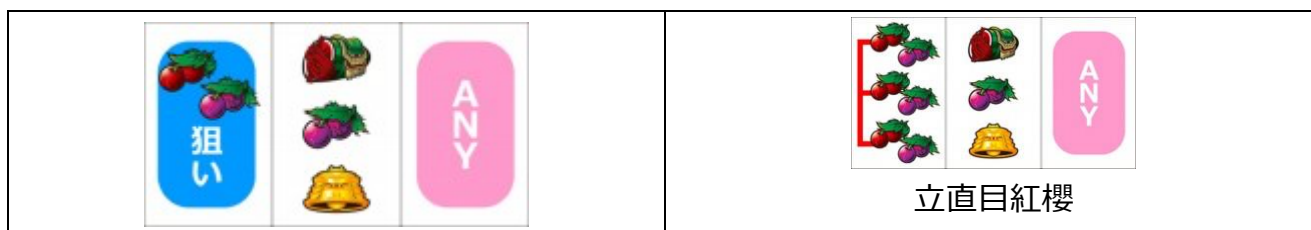

最豐富的機種情報查詢
最專業的中文機台攻略
最即時的線上論壇討論
最廣大的電玩消費族群
最有效活動廣告平台

盡在 樂都 SLOTTO
パチスロ・柏青斯洛

樂都

樂都社團討論區

歡迎加入FB粉絲團

<https://www.facebook.com/groups/happyslotto/>

小役種類及瞄壓方式

通常時先停止中轉輪，約在上段附近瞄押黑 BAR 圖案

中轉輪中段西瓜停止時，接下來停止右轉輪，西瓜聽牌時則左轉輪瞄押西瓜

平行西瓜連線時為強西瓜，斜線西瓜連線時為弱西瓜

中轉輪中段黑 BAR 停止時，右轉輪適當停止，左轉輪瞄押紅櫻

角紅櫻停止時為角櫻，中段紅櫻停止時為中段櫻

中轉輪中段銅鐘停止時，左右轉輪適當停止，中右轉輪中段銅鐘聽牌不中時為機會牌

中轉輪中段紅櫻停止時，右轉輪適當停止，左轉輪瞄押紅櫻

左轉輪紅櫻停止時為立直目紅櫻

BONUS 中的打法

BIG 中轉輪框發白光時，此時左轉輪在上段必須精準瞄押黑 BAR 一次，才能獲得最大枚數

REG 中每一轉上段都精準瞄押黑 BAR 時會出現設定示唆的演出

RT 中的打法

RT 中發生特殊效果音且畫面四周發光時，則中轉輪一定要瞄押黑 BAR

各種演出說明

模式與 BONUS 介紹

通常場景

ハン場景