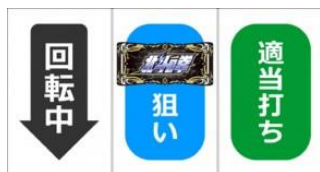

開獎條件

1. 轉轉抽選 BONUS
2. BONUS 後突入 RT

轉輪凍結特典與確率

為單獨 HYPER BIG 成立時有機會發生
發生時為設定 4 以上確定

天井情報與恩惠

本機台沒有搭載天井

樂都

SLOTTO
パチスロ・柏青斯洛

最豐富的機種情報查詢
最專業的中文機台攻略
最即時的線上論壇討論
最廣大的電玩消費族群
最有效活動廣告平台

盡在 樂都 SLOTTO
パチスロ・柏青斯洛

樂都

樂都社團討論區

歡迎加入FB粉絲團

<https://www.facebook.com/groups/happyslotto/>

小役種類及瞄壓方式

通常時先停止中轉輪，約在上段附近瞄押黑 BAR 圖案

中轉輪中段西瓜停止時，接下來停止右轉輪，西瓜聽牌時則左轉輪瞄押西瓜

平行西瓜連線時為強西瓜，斜線西瓜連線時為弱西瓜

中轉輪中段黑 BAR 停止時，右轉輪適當停止，左轉輪瞄押紅櫻

角紅櫻停止時為角櫻，中段紅櫻停止時為中段櫻

中轉輪中段銅鐘停止時，左右轉輪適當停止，中右轉輪中段銅鐘聽牌不中時為機會牌

中轉輪中段紅櫻停止時，右轉輪適當停止，左轉輪瞄押紅櫻

左轉輪紅櫻停止時為立直目紅櫻

BONUS 中的打法

BIG 中轉輪框發白光時，此時左轉輪在上段必須精準瞄押黑 BAR 一次，才能獲得最大枚數

REG 中每一轉上段都精準瞄押黑 BAR 時會出現設定示唆的演出

RT 中的打法

RT 中發生特殊效果音且畫面四周發光時，則中轉輪一定要瞄押黑 BAR

各種演出說明

模式與 BONUS 介紹

通常場景

ハン場景