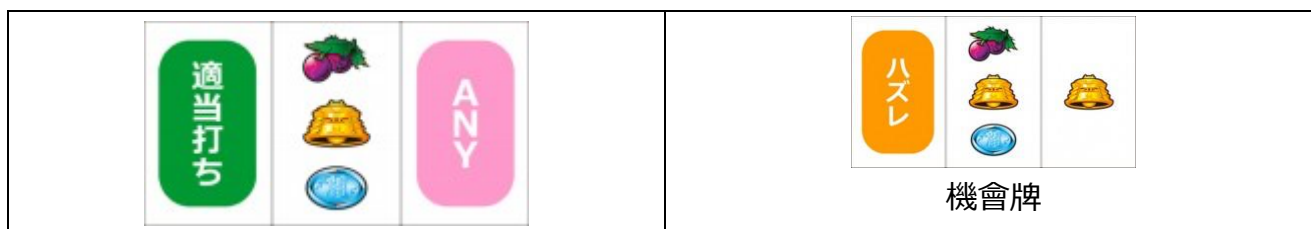

最豐富的機種情報查詢
最專業的中文機台攻略
最即時的線上論壇討論
最廣大的電玩消費族群
最有效活動廣告平台

盡在 樂都 SLOTTO
パチスロ・柏青斯洛

樂都

樂都社團討論區

歡迎加入FB粉絲團

<https://www.facebook.com/groups/happyslotto/>

小役種類及瞄壓方式

通常時先停止中轉輪，約在上段附近瞄押黑 BAR 圖案

中轉輪中段西瓜停止時，接下來停止右轉輪，西瓜聽牌時則左轉輪瞄押西瓜

平行西瓜連線時為強西瓜，斜線西瓜連線時為弱西瓜

中轉輪中段黑 BAR 停止時，右轉輪適當停止，左轉輪瞄押紅櫻

角紅櫻停止時為角櫻，中段紅櫻停止時為中段櫻

中轉輪中段銅鐘停止時，左右轉輪適當停止，中右轉輪中段銅鐘聽牌不中時為機會牌

中轉輪中段紅櫻停止時，右轉輪適當停止，左轉輪瞄押紅櫻

左轉輪紅櫻停止時為立直目紅櫻

BONUS 中的打法

BIG 中轉輪框發白光時，此時左轉輪在上段必須精準瞄押黑 BAR 一次，才能獲得最大枚數

REG 中每一轉上段都精準瞄押黑 BAR 時會出現設定示唆的演出

RT 中的打法

RT 中發生特殊效果音且畫面四周發光時，則中轉輪一定要瞄押黑 BAR

各種演出說明

模式與 BONUS 介紹

通常場景

ハン場景