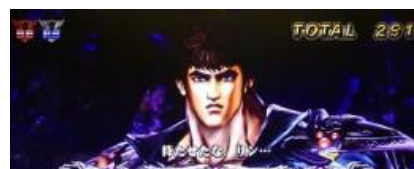

凍結發生後轉輪自動旋轉到北斗連線，發生時則為 HYPER BIG+設定 4 以上確定

BONUS 中的演出

BONUS 連線畫面

BONUS 連線畫面中拳四郎旁邊的氣顏色
為 BONUS 同時當選時的小役種類

BONUS 結束畫面

BONUS 結束畫面中有隱藏的秘密
如果有出現死兆星的話…

REG 中的角色介紹

REG 的角色介紹也有隱藏著秘密，角色的種類與背景的颜色會示唆設定

RT「轉生之刻」中的演出

拳四郎 RT

為王道的前兆告知型，有 BONUS 的當選機會時會突入前兆的 BOSS 對決
雜魚們的種類與攻擊的方式要注意

シャチ RT

繼承前作的神拳勝舞型，有 BONUS 的當選機會時會發生神拳勝舞
勝利的話則當選 BONUS，如果出現カイゼルの話則為大好機！

リン RT

為這一代新追加的前兆告知型，經由各種前兆演出後如果能夠遇到拳四郎則當選 BONUS

當然也有其他的 BONUS 告知方式

カイオウ RT

為完全告知型的 RT

BONUS 當選時當轉一定會發生告知

北斗場景

經由北斗凍結後所突入的 RT 場景

拳四郎將畫面打破的話則當選 BONUS

基本 SPEC

各種確率