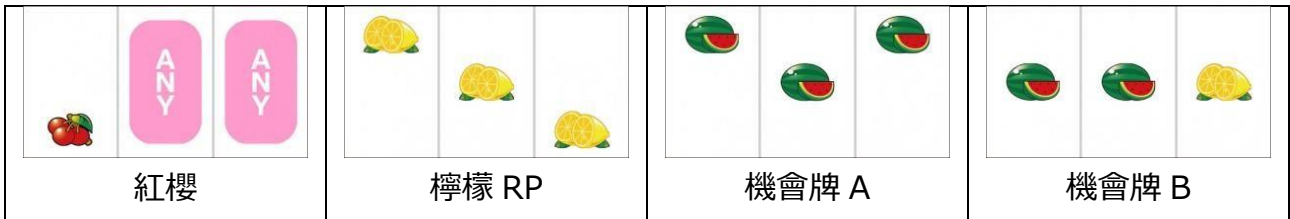

**開獎條件**

- 週期到達時抽選 CZ 或 AT
- CZ 中抽選 AT

**轉輪凍結特典與確率**

BAR 連線時有機會發生  
發生時為有利區間完走濃厚

**天井情報與恩惠**

天井為有利區間移行後消化 777G, 天井到達時經由前兆當選 AT 確定  
有利區間移行後消化 200G 有約 45~57%當選 AT

樂都

SLOTTO  
パチスロ・柏青斯洛

最豐富的機種情報查詢  
最專業的中文機台攻略  
最即時的線上論壇討論  
最廣大的電玩消費族群  
最有效活動廣告平台

盡在 樂都 SLOTTO  
パチスロ・柏青斯洛

樂都

樂都社團討論區

歡迎加入FB粉絲團

<https://www.facebook.com/groups/happyslotto/>

## 小役種類及瞄壓方式

通常時只要瞄押左轉輪的紅櫻，中右轉輪適當停止即可，其他小役不會有沒抓到的問題

以下為特殊小役的停止牌型