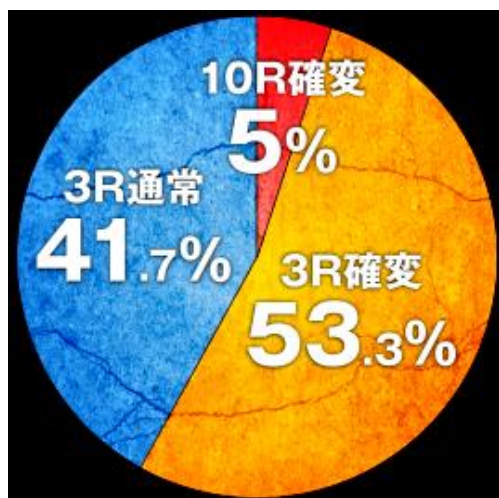

74.8 轉

大當圖案

(請看畫面中圖案)

基本 SPEC

賞球數 1&3&4&15

通常時大當確率 1/319.7

確變中大當確率 1/50.8

確變突入率 58.3%

確變最大 100 轉

平均出玉

3R : 約 450 個

10R : 約 1500 個

ROUND 數 3/10

1R COUNT 數 10

時短

全部大當結束後 100 轉

大當 ROUND 數分配比例-起動口入賞時

5% 10R 確變、53.3% 3R 確變

41.7% 3R 通常

大當 ROUND 數分配比例-電嘴入賞時

50% 10R 確變、50% 3R 確變

樂都

SLOTTO
パチスロ・柏青斯洛

最豐富的機種情報查詢
最專業的中文機台攻略
最即時的線上論壇討論
最廣大的電玩消費族群
最有效活動廣告平台