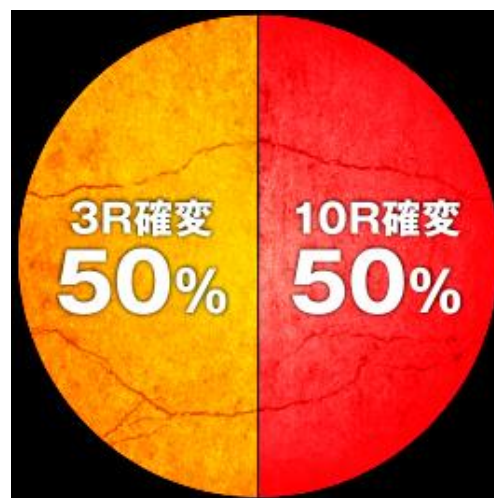

74.8 轉

大當圖案

(請看畫面中圖案)

基本 SPEC

賞球數 1&3&4&15

通常時大當確率 1/319.7

確變中大當確率 1/50.8

確變突入率 58.3%

確變最大 100 轉

平均出玉

3R : 約 450 個

10R : 約 1500 個

ROUND 數 3/10

1R COUNT 數 10

時短

全部大當結束後 100 轉

大當 ROUND 數分配比例-起動口入賞時

5% 10R 確變、53.3% 3R 確變

41.7% 3R 通常

大當 ROUND 數分配比例-電嘴入賞時

50% 10R 確變、50% 3R 確變

樂都

SLOTTO
パチスロ・柏青斯洛

最豐富的機種情報查詢
最專業的中文機台攻略
最即時的線上論壇討論
最廣大的電玩消費族群
最有效活動廣告平台