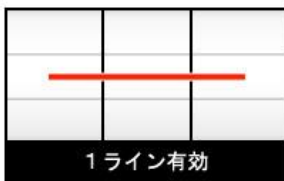

電子斯洛 JAC IN 版

デジスロ JAC IN バージョン

BELLCO

導入年月 2023/11

六號機 AT TYPE

樂都機種介紹 QR

手機掃描 QR 進入機種介紹

框體圖片

有效線

中段一線有效

50 枚約可遊技轉數 37G

小役構成

BIG BONUS

純増平均 360 枚

會依照 JAC IN 次數變動

REG BONUS