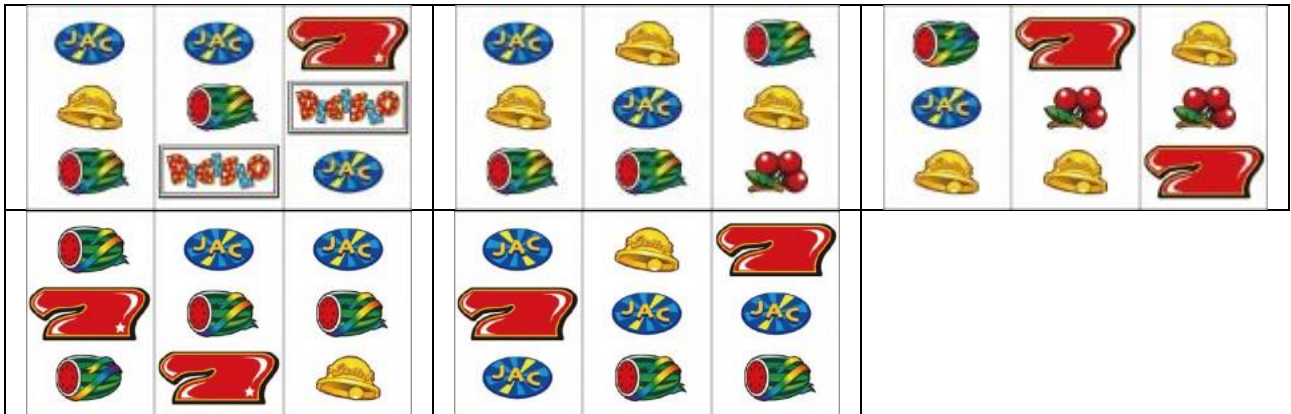

盡在 樂都

SLOTTO

パチスロ・柏青斯洛

樂都

樂都社團討論區

歡迎加入FB粉絲團

<https://www.facebook.com/groups/happyslotto/>

小役種類及瞄壓方式

通常時只要瞄押左轉輪的紅櫻，中右轉輪適當停止即可

以下牌型出現時為立直目

BONUS 中的打法

畫面上 CCCCC 的逆押指示發生時逆押適當消化後形成 JAC IN 連線後突入 JAC GAME
有押順指示時請照押順停止

各種演出說明

BONUS 介紹

BIG BONUS

平均純增 360 枚的擬似 BONUS，純增 5.8 枚/G
初期轉數約 20G，期間內約 1/7.3 抽選 JAC IN
JAC GAME 為銅鐘或西瓜押順指示六次
JAC 1SET 純增約 51 枚