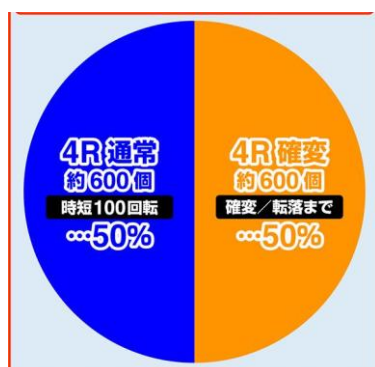

大當圖案

(請看畫面中圖案)

基本 SPEC

賞球數 3&1&1&4&1&15

通常時大當確率 1/319.68

確變中大當確率 1/129.77

確變突入率 50%

確變轉落率 1/520.12

平均出玉

4R : 約 600 個

10R : 約 1500 個

ROUND 數 4~10

1R COUNT 數 10

時短

大當結束後 100 轉+a

大當 ROUND 數分配比例-起動口入賞時

50% 4R 確變

50% 4R 通常

大當 ROUND 數分配比例-電嘴入賞時

70% 10R 確變、30% RANK UP BONUS

RANK UP BONUS 中

22.5% 4R 確變、4.5% 5R 確變

各 1% 6/8/10R 確變

樂都