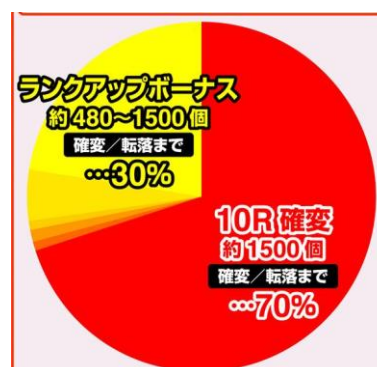

大當圖案

(請看畫面中圖案)

基本 SPEC

賞球數 3&1&1&4&1&15

通常時大當確率 1/319.68

確變中大當確率 1/129.77

確變突入率 50%

確變轉落率 1/520.12

平均出玉

4R : 約 600 個

10R : 約 1500 個

ROUND 數 4~10

1R COUNT 數 10

時短

大當結束後 100 轉+a

大當 ROUND 數分配比例-起動口入賞時

50% 4R 確變

50% 4R 通常

大當 ROUND 數分配比例-電嘴入賞時

70% 10R 確變、30% RANK UP BONUS

RANK UP BONUS 中

22.5% 4R 確變、4.5% 5R 確變

各 1% 6/8/10R 確變

樂都