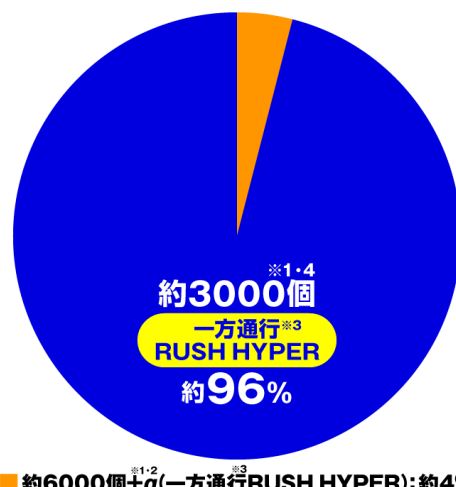

右打大當時

4% 10Rx4 以上+一方通行 RUSH HYPER

96% 10Rx2+一方通行 RUSH HYPER