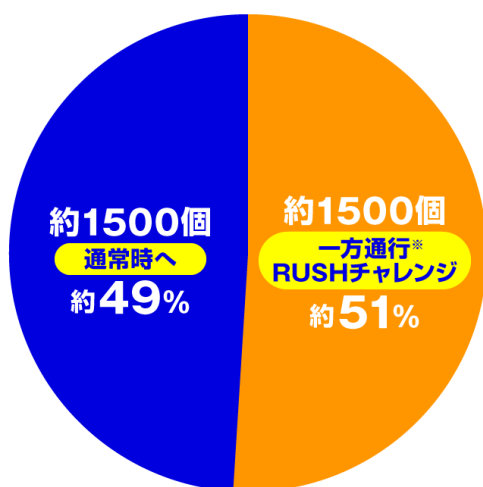

### 基本 SPEC

賞球數 1&1&5&15

通常時圖案連線大當確率

1/539

最後之作 CHARGE 1/994

RUSH 中大當確率 1/110

RUSH 突入率 51%

RUSH 繼續率 60/75%

下位 RUSH 為 100 轉(60%)

上位 RUSH 為 151 轉(75%)

平均出玉

2R : 約 300 個

10R : 約 1500 個

ROUND 數 2/10

1R COUNT 數 10

時短

### 大當 ROUND 數分配比例

#### 通常時圖案連線大當時

51% 10R+一方通行 RUSH 挑戦

49% 10R 通常