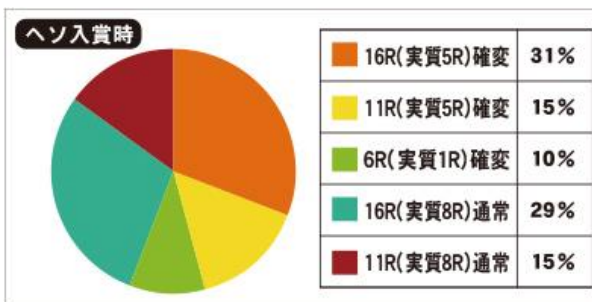

74.4 轉

大當圖案

基本 SPEC

賞球數 3&2&6&10&13&14

通常時大當確率 1/392.4

確變中大當確率 1/70.5

確變最大 120 轉

確變突入率 56%

平均出玉

1~8R : 約 117~1008 個

16R : 約 2007 個

ROUND 數 5/11/16

1R COUNT 數 9

時短

全大當結束後 100/120 回

大當 ROUND 數分配比例-起動口入賞時

46% 實質 5R 確變、10% 實質 1R 確變

44% 實質 8R 通常

大當 ROUND 數分配比例-電嘴入賞時

75% 16R 確變、25% 6R 確變

樂都

SLOTTO
パチスロ・柏青斯洛

最豐富的中線電活
最專業的中線電活
最即時的線電活
最廣大的線電活
最有效的線電活

各種中文線上玩活動
情報機台論壇消費廣告
查詢攻略討論族群平台