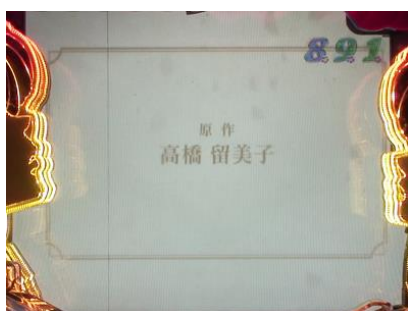

次回預告

通常時與確變中都有可能發生的激熱預告
懷舊的影像會告知發展目標