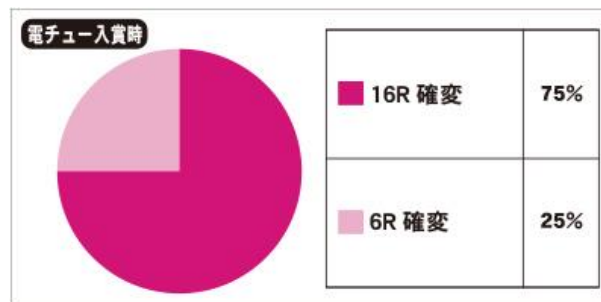

74.4 轉

大當圖案

基本 SPEC

賞球數 3&2&6&10&13&14

通常時大當確率 1/392.4

確變中大當確率 1/70.5

確變最大 120 轉

確變突入率 56%

平均出玉

1~8R : 約 117~1008 個

16R : 約 2007 個

ROUND 數 5/11/16

1R COUNT 數 9

時短

全大當結束後 100/120 回

大當 ROUND 數分配比例-起動口入賞時

46% 實質 5R 確變、10% 實質 1R 確變

44% 實質 8R 通常

大當 ROUND 數分配比例-電嘴入賞時

75% 16R 確變、25% 6R 確變

樂都

SLOTTO
パチスロ・柏青斯洛

最豐富的中線電活
最專業的中線電活
最即時的線電活
最廣大的線電活
最有效的線電活

各種中文線上玩活動
情報機台論壇消費廣告
查詢攻略討論族群平台