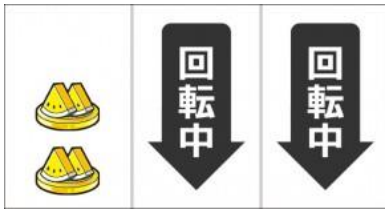

樂都

樂都社團討論區

歡迎加入FB粉絲團

<https://www.facebook.com/groups/happyslotto/>

## 小役種類及瞄壓方式

首先左轉輪在轉輪中段到下段附近瞄押西瓜

西瓜停止時則中轉輪瞄押西瓜，右轉輪適當停止

轉輪上方停止黑 BAR 時，則中右轉輪適當停止

左轉輪上段黑 BAR 停止時，中右轉輪也適當停止即可

左轉輪上段白草莓出現時為草莓確定，中右轉輪適當停止

左轉輪中段白草莓出現時為中段草莓，中右轉輪適當停止

以下牌型為心動目(立直目)順押限定