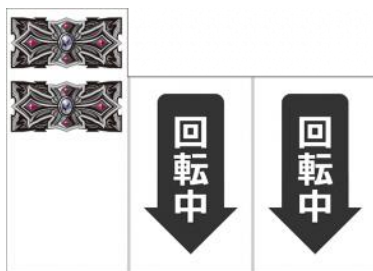

開獎條件

1. 小役或規定轉數抽選 CZ
2. 經由 CZ 或凍結高確率中凍結抽選 AT

轉輪凍結特典與確率

(廠商尚未公布)

天井情報與恩惠

廠商尚未公布

樂都

SLOTTO
パチスロ・柏青斯洛

最豐富的機種情報查詢
最專業的中文機台攻略
最即時的線上論壇討論
最廣大的電玩消費族群
最有效活動廣告平台

盡在 樂都 SLOTTO
パチスロ・柏青斯洛

樂都

樂都社團討論區

歡迎加入FB粉絲團

<https://www.facebook.com/groups/happyslotto/>

小役種類及瞄壓方式

通常時首先左轉輪約在轉輪上方到上段附近瞄黑 BAR

左轉輪上段黑 BAR 停止時，中右轉輪瞄押黑 BAR，黑 BAR 連線時為十字架 1

沒有連線時為紅櫻

左轉輪中段黑 BAR 停止時，中右轉輪適當停止，有演出時中右轉輪再瞄押黑 BAR

黑 BAR 連線時為十字架 3

左轉輪下段黑 BAR 停止時，中右轉輪瞄押黑 BAR，西瓜連線時為西瓜

黑 BAR 連線時為十字架 2

通常時也會發生切入演出，請按照押順瞄押畫面中指定圖案

BONUS&AT 中的打法

有押順指示時照押順停止，切入演出發生時全轉輪瞄押畫面中指定圖案

其餘演出照通常時打法瞄押即可

各種演出說明

場景與模式介紹

通常場景

街道

草原

溪谷