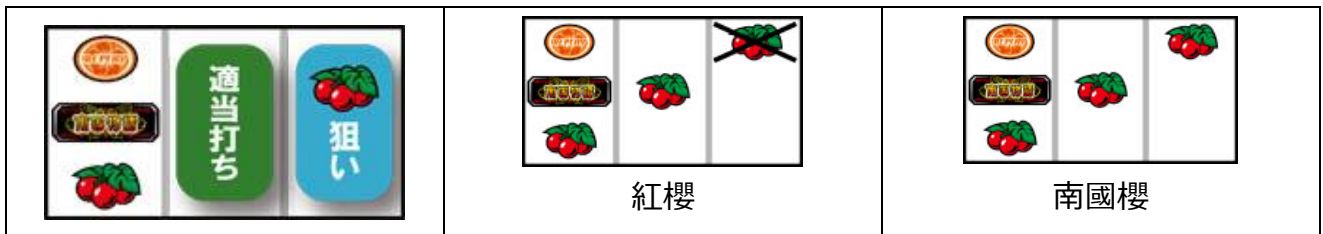

開獎條件

1. 規定轉數到達
2. 特殊小役抽選

轉輪凍結特典與確率

凍結確率為 1/65536，特典為三位數 G 數的 BIG+
BIG 1G 連確定+超蝶心動區間突入確定 (90% LOOP)

天井情報與恩惠

天井為通常時消化 996G，天井到達時當選疑似 BONUS 確定

樂都

SLOTTO
パチスロ・柏青斯洛

最豐富的中線電活
最專業的中線電活
最即時的線電活
最廣大的線電活
最有效的線電活

各種中文線上玩活動
情報機台論壇消費廣告
查詢攻討族群平台

盡在 樂都 SLOTTO
パチスロ・柏青斯洛

樂都

樂都社團討論區

歡迎加入FB粉絲團

<https://www.facebook.com/groups/happyslotto/>

小役種類及瞄壓方式

首先左轉輪約在上方到上段附近瞄押黑 BAR

左轉輪中段紅櫻停止時為中段櫻確定，中右轉輪適當停止

左轉輪角紅櫻停止時，中轉輪適當停止，右轉輪瞄押紅櫻，紅櫻未三連時為紅櫻
紅櫻三連時為南國櫻

左轉輪下段黑 BAR 停止時，中右轉輪適當停止，中段再再瓜連線時為南國目

左轉輪上段西瓜停止時，中轉輪瞄押西瓜，右轉輪適當停止，西瓜連線時為西瓜
西瓜形成小 V 排列時為南國目

擬似 BONUS 中的打法

有押順指示照押順停止，預告音發生時按照一般打法瞄押即可

為 AT 20G 的擬似 BONUS, 約可獲得 58 枚

初當消化後會突入心動區間

(蝶) 心動 ZONE 中當選的話則會突入蝶心動

蝶心動區間

超蝶心動區間

初當 REG 時所突入的 32G 的高確率狀態, BONUS 當選
期待度約 30%

初當 BIG 或是心動區間中當選
BONUS 後突入, 為 32G 的超高
確率狀態, 期待度高達 80%

雖然畫面上不會告知, 但是有比
蝶心動區間更高的 LOOP 率
LOOP 率高達 90%