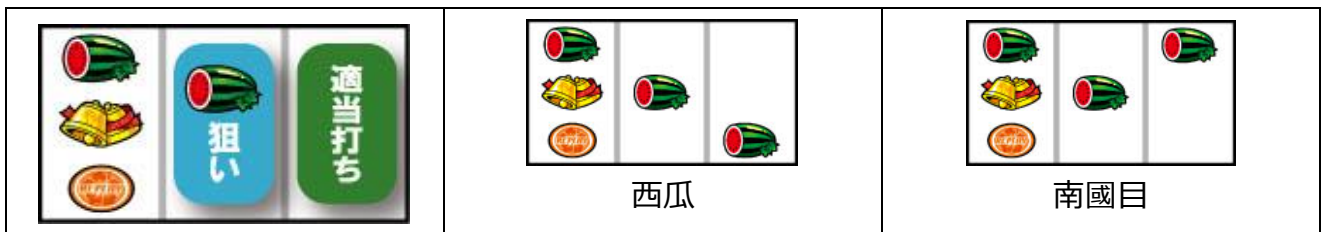

最豐富的中線電活
最專業的中線電活
最即時的線電活
最廣大的線電活
最有效的線電活

各種中文線上玩活動
情報機台論壇消費廣告
查詢攻討族群平台

盡在 樂都 SLOTTO
パチスロ・柏青斯洛

樂都

樂都社團討論區

歡迎加入FB粉絲團

<https://www.facebook.com/groups/happyslotto/>

小役種類及瞄壓方式

首先左轉輪約在上方到上段附近瞄押黑 BAR

左轉輪中段紅櫻停止時為中段櫻確定，中右轉輪適當停止

左轉輪角紅櫻停止時，中轉輪適當停止，右轉輪瞄押紅櫻，紅櫻未三連時為紅櫻
紅櫻三連時為南國櫻

左轉輪下段黑 BAR 停止時，中右轉輪適當停止，中段再再瓜連線時為南國目

左轉輪上段西瓜停止時，中轉輪瞄押西瓜，右轉輪適當停止，西瓜連線時為西瓜
西瓜形成小 V 排列時為南國目

擬似 BONUS 中的打法

有押順指示照押順停止，預告音發生時按照一般打法瞄押即可

本機演出說明

基本場景與模式說明

BIG CHANCE

為純增約 2.9 枚/G 的擬似 BONUS (AT)

70G+a繼續, 獲得枚數約 203 枚

消化後會突入蝶心動區間

心動區間

REGULAR CHANCE

為 AT 20G 的擬似 BONUS, 約可獲得 58 枚

初當消化後會突入心動區間

(蝶) 心動 ZONE 中當選的話則會突入蝶心動

蝶心動區間

超蝶心動區間

初當 REG 時所突入的 32G 的高確率狀態, BONUS 當選
期待度約 30%

初當 BIG 或是心動區間中當選
BONUS 後突入, 為 32G 的超高
確率狀態, 期待度高達 80%

雖然畫面上不會告知, 但是有比
蝶心動區間更高的 LOOP 率
LOOP 率高達 90%