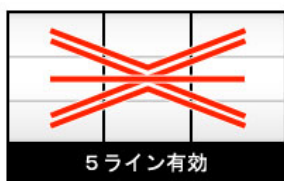

# 押忍!操

樂都機種介紹 QR

手機掃描 QR 進入機種介紹

導入年月 2010/05

五號機 A+ART TYPE

框體圖片

有效線

特殊五線有效

50 枚約可遊技轉數 30G

小役構成

**SUPER BIG BONUS**

獲得枚數超過 462 枚時結束

**NORMAL BIG BONUS**

獲得枚數超過 308 枚時結束

**REG BONUS**

消化 12G 或是得分 5 次後結束

**2BET 14 枚**

**3BET 7 枚**

**1 枚**

**BB 中 1 枚**

**2BET 14 枚**

**3BET 5 枚**

**2BET 4 枚**

**3BET 2 枚**