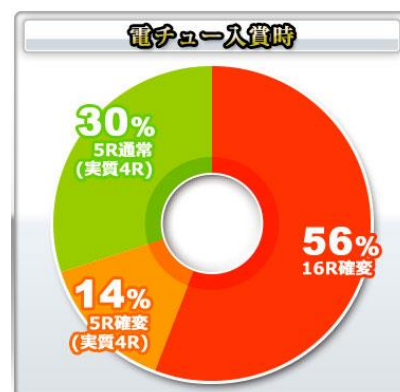

### 平均出玉

4R~8R : 約 504~1080 個

16R : 約 2016 個

ROUND 數 4/8/16

1R COUNT 數 9

### 時短

所有大當結束後 100 回

### 大當 ROUND 數分配比例-起動口入賞時

2% 16R 確變、48% 實質 4R 確變

50% 實質 8R 通常

### 大當 ROUND 數分配比例-電嘴入賞時

56% 16R 確變、14% 實質 4R 確變

30% 實質 4R 通常

樂都

SLOTTO  
パチスロ・柏青斯洛

最豐富的中機種情報查詢  
最專業的的機中文機台攻  
最即時的的線上海壇討  
最廣大的的電玩消費族  
最有效活活動廣告平台

盡在 樂都 SLOTTO  
パチスロ・柏青斯洛

樂都