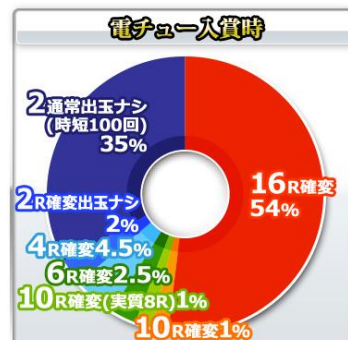

83.2 轉

大當圖案

基本 SPEC

賞球數 4&1&5&6&13&14

通常時大當確率 1/319.69

確變中大當確率 1/39.961

確變率 65%

平均出玉

4~10R : 約 504~1260 個

16R : 約 2016 個

ROUND 數 2~16

1R COUNT 數 9

時短

所有大當結束後 100 回

大當 ROUND 數分配比例-起動口入賞時

13% 16R 確變、52% 9R 確變

35% 9R 通常

大當 ROUND 數分配比例-電嘴入賞時

54% 16R 確變、1% 10R 確變

1% 實質 8R 確變、2.5% 6R 確變

4.5% 4R 確變、2% 2R 無出玉確變

35% 2R 無出玉通常

樂都

SLOTTO