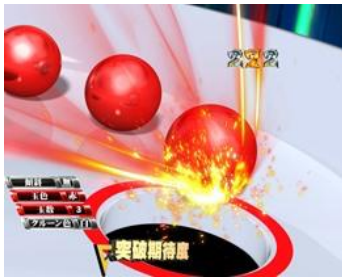

高尾機台中的熊貓紋為四大僥倖演出之一
各種場景中都有可能出現別看漏了

草莓紋

為開司系列的大好機花紋
為四大僥倖演出之一，各種預告
或立直中都有機會出現

凍結斷頭台

變動凍結時出現斷頭台則為
好機，發生後會往實寫沼立直
或是最終決戰沼立直

曝光模式

畫面全面變成照片曝光的樣子
的特殊模式，突入時則期待度
大幅上升

聽天由命機會

發生時為高期待度立直發展
濃厚！可期待發展
最終決戰沼立直

開司抽菸預告

開司系列中的經典演出，發生時期待度大幅上升
為四大僥倖演出之一

立直演出

沼立直

標題顏色、切入演出種類、特效的種類，圓盤顏色、珠子數量珠子的顏色、有無傾斜等等都需注意，失敗後開司出現則往實寫

實寫沼立直

開司系列第一次拍攝實際的圓盤滾珠子的立直演出
導光板的顏色、珠子數量，圓盤的顏色會有期待度的不同
使出必殺技的話則為大好機！當然也有確定演出的必殺技

歷代沼立直

會演出之前開司系列鋼珠的沼立直演出，期待度則是越古老的則期待度越高

邊框顏色與導光板的顏色也必須要注意

最終決戰沼立直

為本機最強的沼立直，開司與沼這個怪物的對決會以 3D 畫面來演出

標題文字、切入演出、螢幕搖晃、一擊演出都會有期待度的示唆

突然出現的文件箱

為突當的其中一種，出現時為大當濃厚
大當時會突入開司 BONUS

突然衝擊演出

為突當的其中一種，按下衝擊按鍵後

沼 BONUS 中的演出

RUSH 獲得挑戰

三位一體

一球入魂

此開獎中 RUSH 獲得挑戰成功則突入沼 RUSH
三位一體有三次機會，會依角色有期待度不同
一球入魂則為一擊演出來決定是否成功

發射器按鍵演出