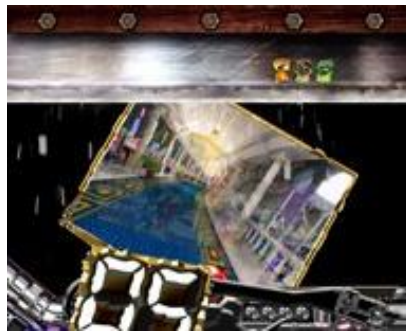

RUSH 獲得挑戰失敗後突入此場景中有可能為潛伏確變轉落通常場景前不要亂棄台

開司 BONUS

突當時所突入的大當，初當時為 4R 確變或通常+沼 RUSH 突入濃厚，沼 RUSH 中則為 16R 確變或通常

沼 RUSH

內部為確變或是時短狀態時短的話則電嘴補助 100 轉後就會結束，確變則在 100 轉後出現最後的審判會演出成功並突入超級沼 RUSH

壓倒的 BONUS

初當時 7 或天圖案連線時突入為 16R 確變+沼 RUSH 突入沼 RUSH 中全圖案連線時都為此 BONUS

超級沼 RUSH

為電嘴補助的確變狀態一定會持續到次回大當

預告演出

天啓 ZONE

為四大僥倖演出之一，天與啓
圖案左右停止時突入，為本機的最強 ZONE 演出

強運機會

為高期待度的預告演出
按下按鍵後期待會發生
更強的演出

熊貓紋

高尾機台中的熊貓紋為四大僥倖演出之一
各種場景中都有可能出現別看漏了

草莓紋

為開司系列的大好機花紋
為四大僥倖演出之一，各種預告
或立直中都有機會出現

凍結斷頭台

變動凍結時出現斷頭台則為
好機，發生後會往實寫沼立直
或是最終決戰沼立直

曝光模式

畫面全面變成照片曝光的樣子
的特殊模式，突入時則期待度
大幅上升

聽天由命機會