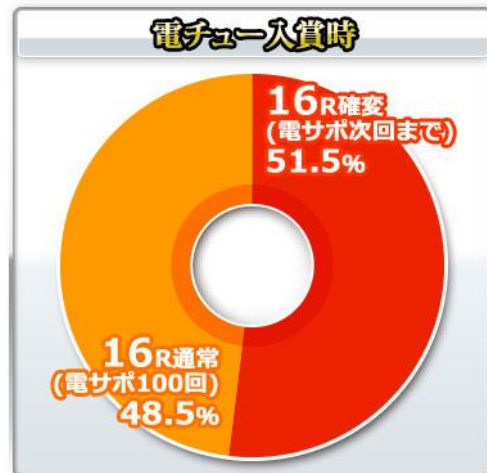

84.4 轉

大當圖案

(請看畫面中圖案)

基本 SPEC

賞球數 4&1&4&3&14

通常時大當確率 1/319.9

確變中大當確率 1/59.5

確變率 51.5%

平均出玉

4R : 約 560 個

16R : 約 2240 個

ROUND 數 4/16

1R COUNT 數 10

時短

所有大當結束後 0/100 回

大當 ROUND 數分配比例-起動口入賞時

37.5% 16R 確變

14% 4R 確變 (初回潜伏, 潜確中到次回)

48.5% 4R 通常 (電嘴補助: 初回 0 潜確中 100)

大當 ROUND 數分配比例-電チュー入賞時

51.5% 16R 確變

49.5% 16R 通常

樂都

SLOTTO
パチスロ・柏青斯洛