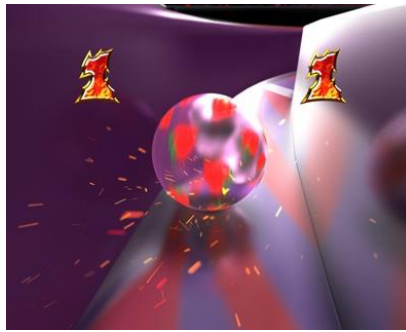

RUSH 獲得挑戰失敗後突入此場景中有可能為潛伏確變轉落通常場景前不要亂棄台

開司 BONUS

突當時所突入的大當，初當時為 4R 確變或通常+沼 RUSH 突入濃厚，沼 RUSH 中則為 16R 確變或通常

沼 RUSH

內部為確變或是時短狀態時短的話則電嘴補助 100 轉後就會結束，確變則在 100 轉後出現最後的審判會演出成功並突入超級沼 RUSH

壓倒的 BONUS

初當時 7 或天圖案連線時突入為 16R 確變+沼 RUSH 突入沼 RUSH 中全圖案連線時都為此 BONUS

超級沼 RUSH

為電嘴補助的確變狀態一定會持續到次回大當

預告演出

天啓 ZONE

為四大僥倖演出之一，天與啓
圖案左右停止時突入，為本機的最強 ZONE 演出

強運機會

為高期待度的預告演出
按下按鍵後期待會發生
更強的演出

熊貓紋

高尾機台中的熊貓紋為四大僥倖演出之一
各種場景中都有可能出現別看漏了

草莓紋

為開司系列的大好機花紋
為四大僥倖演出之一，各種預告
或立直中都有機會出現

凍結斷頭台

變動凍結時出現斷頭台則為
好機，發生後會往實寫沼立直
或是最終決戰沼立直

曝光模式

畫面全面變成照片曝光的樣子
的特殊模式，突入時則期待度
大幅上升

聽天由命機會