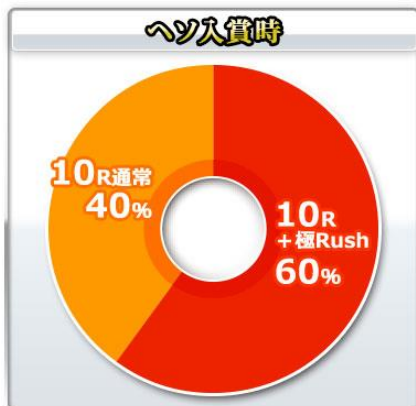

CR 吉宗 4 天昇飛躍之極

CR 吉宗 4 天昇飛躍の極

樂都機種介紹 QR

手機掃描 QR 進入機種介紹

導入年月 2017/06
 新規 MAX、一種二種混合機

框體圖片

千珠平均該到達回轉數
 84.8 轉

大當圖案

基本 SPEC

賞球數 4&1&3&10
 起動口大當確率 1/319.7
 電嘴大當確率 1/6.2
 極 RUSH 突入率 60%
 極 RUSH 繼續率合算 80%

平均出玉

10R : 約 1000 個
 15R : 約 1500 個
 ROUND 數 10/15
 1R COUNT 數 10

時短

全部大當結束後 0/5 回

大當 ROUND 數分配比例-起動口入賞時

40% 10R 通常、60% 10R+極 RUSH

大當 ROUND 數分配比例-電嘴入賞時

100% 15R+極 RUSH

樂都

SLOTTO

パチスロ・柏青斯洛

最豐富的中機情報查詢
最專業的的機種中文機台攻
最即時的的線線上論壇討
最廣大的的電玩消費族群
最有效活活動廣告平台

盡在 樂都

SLOTTO