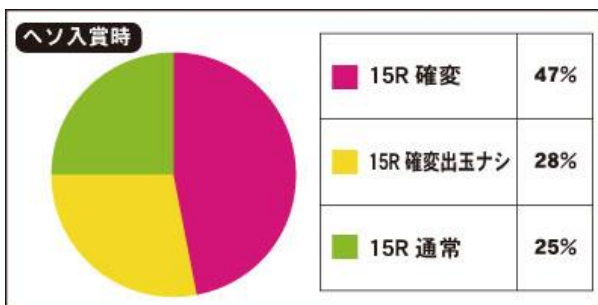

CR 聖闘士星矢-黃金-

樂都機種介紹 QR

手機掃描 QR 進入機種介紹

導入年月 2011/09
MAX TYPE, 一般確變機

框體圖片

千珠平均該到達回轉數

75.6 轉

大當圖案

基本 SPEC

賞球數 3&10&14

通常時大當確率 1/390.89

確變中大當確率 1/39.009

確變繼續率 75%

平均出玉

戲劇性對決：約 650~1550 個

15R：約 1550 個

ROUND 數 15

1R COUNT 數 8

時短

全大當結束後 50.70.100 轉

大當 ROUND 數分配比例-起動口入賞時

47% 15R 確變、28% 15R 確變無出玉

25% 15R 通常

大當 ROUND 數分配比例-電嘴入賞時

100% 戲劇性對決

(25%為通常突入時短)

樂都

SLOTTO

パチスロ・柏青斯洛

最豐富的中機種情報查詢
最專業的的機中文機台攻
最即時的的線上海壇討
最廣大的的電玩消費族
最有效活活動廣告平台

盡在 樂都

SLOTTO