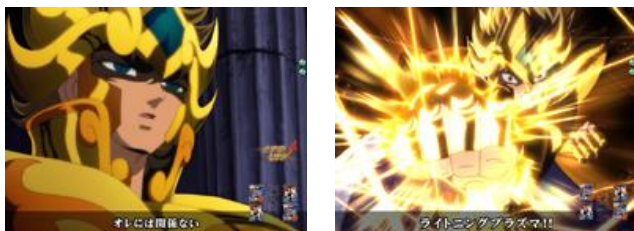

教皇機會

與選擇的黃金聖鬥士進行對決
發展時為大好機的演出

次回預告

發生時發展 SP 立直期待大
影片の種類也要注意

群預告

發生時為大好機的演出
雅典娜出現或黃金版時為激熱

立直演出

鳳凰立直

出現的暗黑聖鬥士中有ジャンゴ或是一輝的台詞較強時為好機

天馬立直

星矢使出必殺技瞄準大當，出現金色閃爍的天馬
時則期待度上升

VS アイオリア立直

アイオリア必殺的光速拳襲擊星矢!
出現小宇宙 UP!則期待度上升

VS シュラ立直

有著最強聖劍的黃金聖鬥士將聖衣脫掉後
對決紫龍

VS アフロディーテ立直