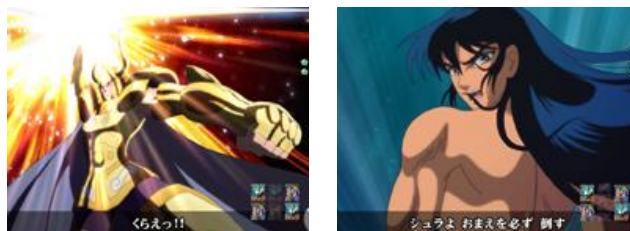

出現的暗黑聖鬥士中有ジャンゴ或是一輝的台詞較強時為好機

天馬立直

星矢使出必殺技瞄準大當，出現金色閃爍的天馬
時則期待度上升

VS アイオリア立直

アイオリア必殺的光速拳襲擊星矢!
出現小宇宙 UP!則期待度上升

VS シュラ立直

有著最強聖劍的黃金聖鬥士將聖衣脫掉後
對決紫龍

VS アフロディーテ立直