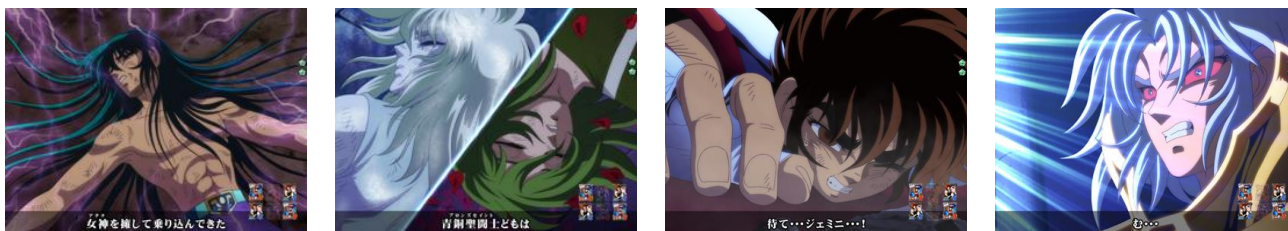

美麗的黃金聖鬥士操縱著死的薔薇，而接下的瞬的命運會是...!?

VS カミュ立直

カミュ對決冰河，極寒的絕對零度對決中勝利的是何方呢!?

VS シャカ立直

一輝放出的鳳凰飛翔後與最接近神的男人シャカ所使出的最大奧義互相碰撞!

VS サガ立直

與終於露出真面目的的サガ進行最終決戰，賭上全世界的命運，星矢再度站起...

復活演出