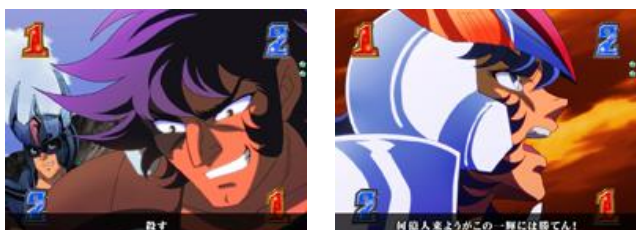

教皇機會

與選擇的黃金聖鬥士進行對決
發展時為大好機的演出

次回預告

發生時發展 SP 立直期待大
影片の種類也要注意

群預告

發生時為大好機的演出
雅典娜出現或黃金版時為激熱

立直演出

鳳凰立直

出現的暗黑聖鬥士中有ジャンゴ或是一輝的台詞較強時為好機

天馬立直

星矢使出必殺技瞄準大當，出現金色閃爍的天馬
時則期待度上升

VS アイオリア立直

アイオリア必殺的光速拳襲擊星矢!
出現小宇宙 UP!則期待度上升

VS シュラ立直

有著最強聖劍的黃金聖鬥士將聖衣脫掉後
對決紫龍

VS アフロディーテ立直