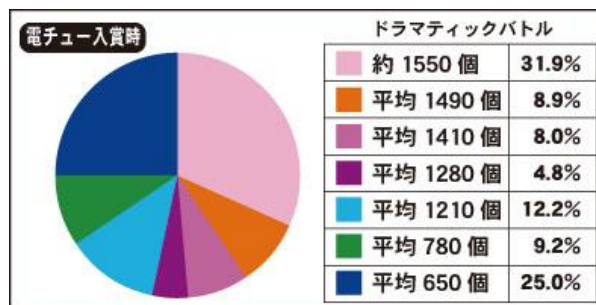

基本 SPEC

賞球數 3&10&14

通常時大當確率 1/390.89

確變中大當確率 1/39.009

確變繼續率 75%

平均出玉

戲劇性對決：約 650~1550 個

15R：約 1550 個

ROUND 數 15

1R COUNT 數 8

時短

全大當結束後 50.70.100 轉

大當 ROUND 數分配比例-起動口入賞時

47% 15R 確變、28% 15R 確變無出玉

25% 15R 通常

大當 ROUND 數分配比例-電嘴入賞時

100% 戲劇性對決

(25%為通常突入時短)

樂都

SLOTTO

パチスロ・柏青斯洛

最豐富的中機種情報查詢
最專業的的機中文機台攻
最即時的的線上海壇討
最廣大的的電玩消費族
最有效活活動廣告平台

盡在 樂都

SLOTTO