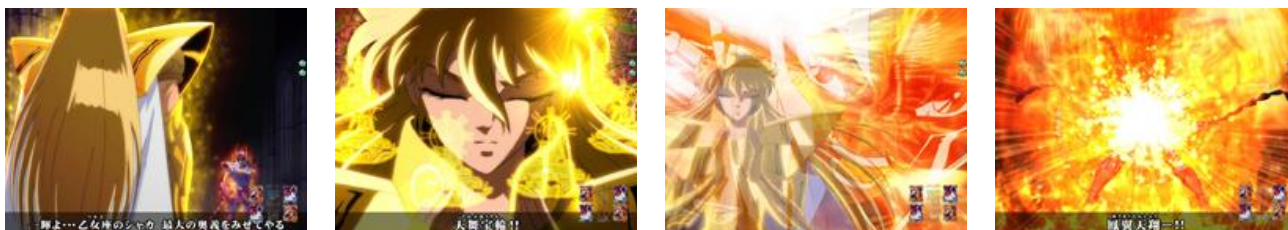

出現的暗黑聖鬥士中有ジャンゴ或是一輝的台詞較強時為好機

天馬立直

星矢使出必殺技瞄準大當，出現金色閃爍的天馬
時則期待度上升

VS アイオリア立直

アイオリア必殺的光速拳襲擊星矢!
出現小宇宙 UP!則期待度上升

VS シュラ立直

有著最強聖劍的黃金聖鬥士將聖衣脫掉後
對決紫龍

VS アフロディーテ立直

美麗的黃金聖鬥士操縱著死的薔薇，而接下的瞬的命運會是...!?

VS カミュ立直

カミュ對決冰河，極寒的絕對零度對決中勝利的是何方呢!?

VS シャカ立直

一輝放出的鳳凰飛翔後與最接近神的男人シャカ所使出的最大奧義互相碰撞!

VS サガ立直

與終於露出真面目的的サガ進行最終決戰，賭上全世界的命運，星矢再度站起...

復活演出